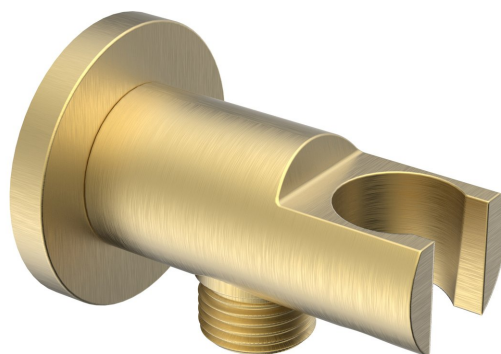

Držák sprchy kulatý, pevný, s vyústěním, zlato mat

Objednací kód: 1205-09GB

Základní informace

Značka: Sapho

Rozměry

Průměr: 52 mm

Šířka: 52 mm

Výška: 52 mm

Hloubka: 72 mm

Parametry

Barva: Zlato mat

Materiál: Mosaz

Tvar: Kruhové

Instalace: Nástěnná

Ostatní: Pevné

Hmotnost / ks: 0.245 kg

Balení: 1 ks

Záruka: 2 roky