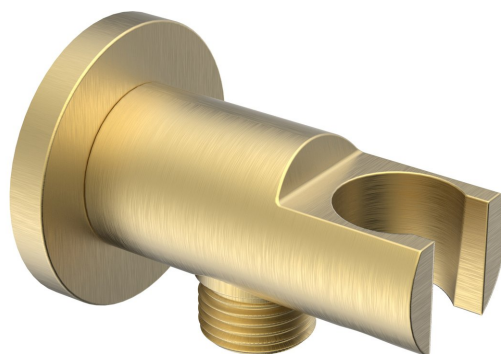

Držák sprchy kulatý, pevný, s vyústěním, zlato mat

Objednací kód: 1205-09GB

Rozměry

Průměr: 52 mm

Šířka: 52 mm

Výška: 52 mm

Hloubka: 72 mm

Parametry

Barva: Zlato mat

Materiál: Mosaz

Záruka: 2 roky

Technický list