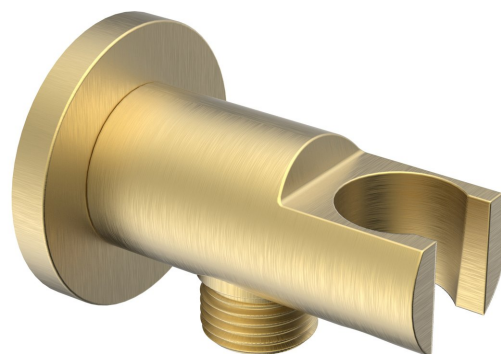

Držák sprchy kulatý, pevný, s vyústěním, zlato mat

Objednací kód: 1205-09GB

Rozměry

Průměr: 52 mm

Šířka: 52 mm

Výška: 52 mm

Hloubka: 72 mm

Parametry

Barva: Zlato mat

Materiál: Mosaz

Záruka: 2 roky

Technický list