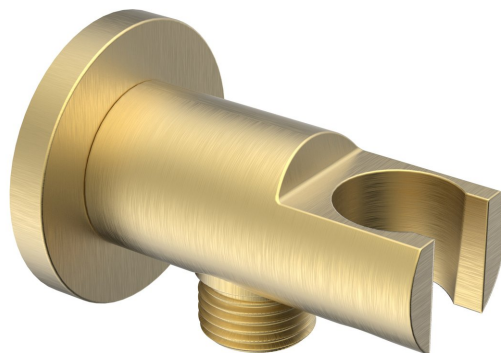

# Držák sprchy kulatý, pevný, s vyústěním, zlato mat

**SAPHO**

Objednáací kód: 1205-09GB

## Rozměry

Průměr: 52 mm

Šířka: 52 mm

Výška: 52 mm

Hloubka: 72 mm

## Parametry

Barva: Zlato mat

Materiál: Mosaz

Záruka: 2 roky