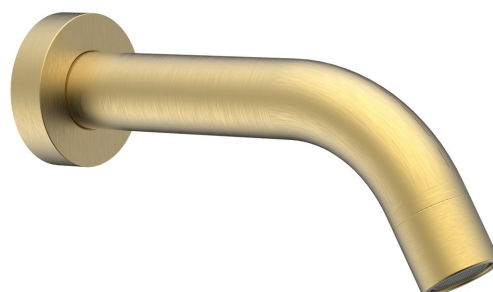

## Nástěnná výtoková hubice, kulatá, 174mm, zlato mat

Objednací kód: BO519

### Rozměry

Hloubka: 180 mm

### Parametry

Barva: Zlato mat

Materiál: Mosaz

Tvar: Kruhové

Instalace: Nástěnná

Hmotnost / ks: 0.8 kg

Balení: 1 ks

Záruka: 2 roky