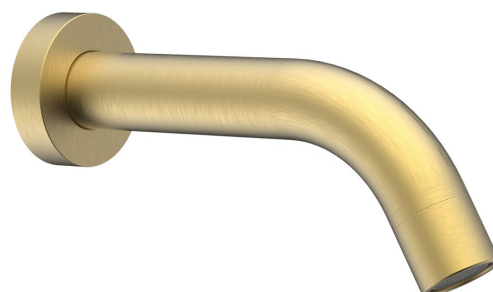

Objednací kód: BO519

Základní informace

Značka: Sapho

Rozměry

Hloubka: 180 mm

Parametry

Barva: Zlato mat

Materiál: Mosaz

Tvar: Kruhové

Instalace: Nástěnná

Hmotnost / ks: 0.8 kg

Balení: 1 ks

Záruka: 2 roky

Technický list