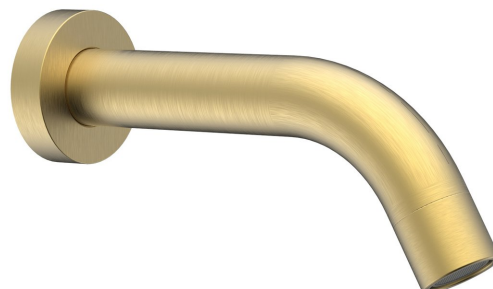

## Nástěnná výtoková hubice, kulatá, 174mm, zlato mat

Objednací kód: BO519

### Rozměry

Hloubka: 180 mm

### Parametry

Barva: Zlato mat

Materiál: Mosaz

Tvar: Kruhové

Instalace: Nástěnná

Hmotnost / ks: 0.8 kg

Balení: 1 ks

Záruka: 2 roky