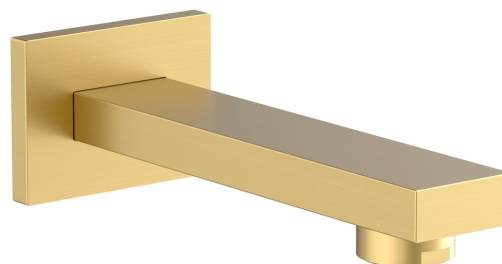

Objednací kód: BO419

Základní informace

Značka: Sapho

Rozměry

Šířka: 70 mm

Výška: 50 mm

Hloubka: 160 mm

Parametry

Barva: Zlato mat

Materiál: Mosaz

Tvar: Hranaté

Instalace: Nástěnná

Hmotnost / ks: 0.949 kg

Balení: 1 ks

Záruka: 2 roky

Technický list