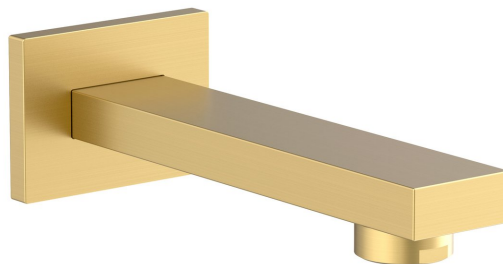

Objednací kód: BO419

Základní informace

Značka: Sapho

Rozměry

Šířka: 70 mm

Výška: 50 mm

Hloubka: 160 mm

Parametry

Barva: Zlato mat

Materiál: Mosaz

Tvar: Hranaté

Instalace: Nástěnná

Hmotnost / ks: 0.949 kg

Balení: 1 ks

Záruka: 2 roky

Technický list