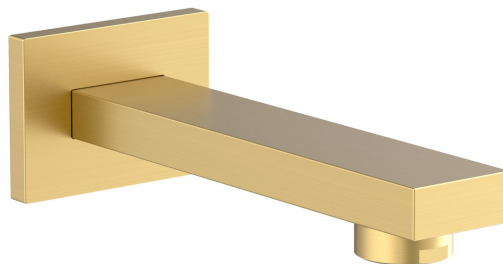

Objednací kód: BO419

**Základní informace**

Značka: Sapho

**Rozměry**

Šířka: 70 mm

Výška: 50 mm

Hloubka: 160 mm

**Parametry**

Barva: Zlato mat

Materiál: Mosaz

Tvar: Hranaté

Instalace: Nástěnná

Hmotnost / ks: 0.949 kg

Balení: 1 ks

Záruka: 2 roky