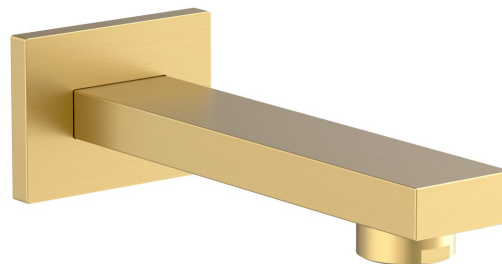

## Nástěnná výtoková hubice, hranatá, 160mm, zlato mat

Objednací kód: BO419

### Rozměry

Šířka: 70 mm

Výška: 50 mm

Hloubka: 160 mm

### Parametry

Barva: Zlato mat

Materiál: Mosaz

Tvar: Hranaté

Instalace: Nástěnná

Hmotnost / ks: 0.949 kg

Balení: 1 ks

Záruka: 2 roky