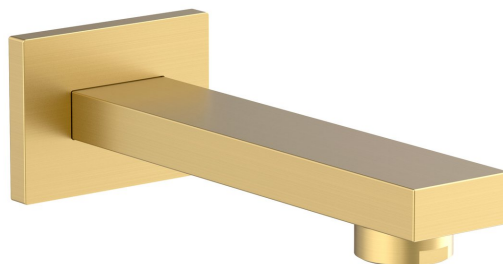

Nástěnná výtoková hubice, hranatá, 160mm, zlato mat

Objednací kód: BO419

Rozměry

Šířka: 70 mm
 Výška: 50 mm
 Hloubka: 160 mm

Parametry

Barva: Zlato mat
 Materiál: Mosaz
 Záruka: 2 roky

Technický list