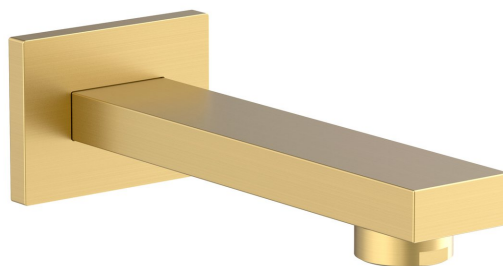

# Nástěnná výtoková hubice, hranatá, 160mm, zlato mat

Objednací kód: BO419

## Rozměry

Šířka: 70 mm  
Výška: 50 mm  
Hloubka: 160 mm

## Parametry

Barva: Zlato mat  
Materiál: Mosaz  
Záruka: 2 roky