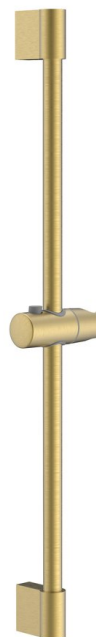

Sprchová tyč, posuvný držák, kulatá, 708mm, ABS/zlato mat

Objednací kód: 1202-02GB

Rozměry

Výška: 708 mm

Hloubka: 65 mm

Parametry

Barva: Zlato mat

Materiál: ABS/nerez

Záruka: 2 roky