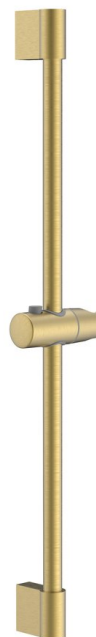

## Sprchová tyč, posuvný držák, kulatá, 708mm, ABS/zlato mat

Objednací kód: 1202-02GB

### Rozměry

Výška: 708 mm

Hloubka: 65 mm

### Parametry

Barva: Zlato mat

Materiál: ABS/nerez

Záruka: 2 roky