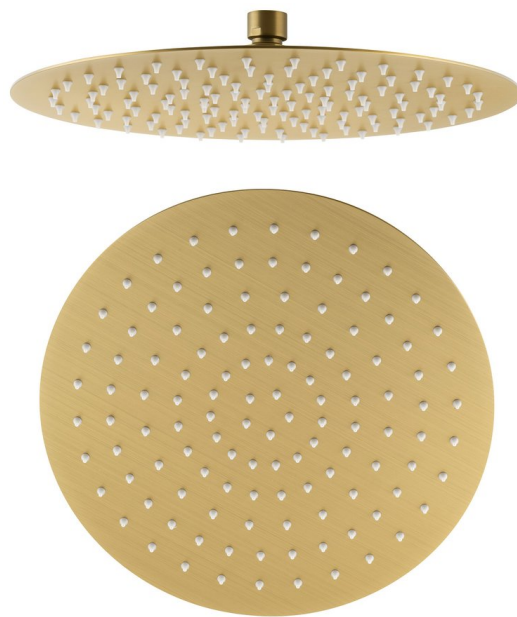

SLIM hlavová sprcha, průměr 300mm, zlato mat

Objednací kód: MS573GB

Základní informace

Značka: Sapho

Rozměry

Průměr: 300 mm

Výška: 2 mm

Parametry

Barva: Zlato mat

Materiál: Nerez

Tvar: Kruhové

Instalace: 1 cesta

Funkce sprchy: Déšť

Ostatní: AntiCalc

Hmotnost / ks: 2.0 kg

Balení: 1 ks

Záruka: 2 roky