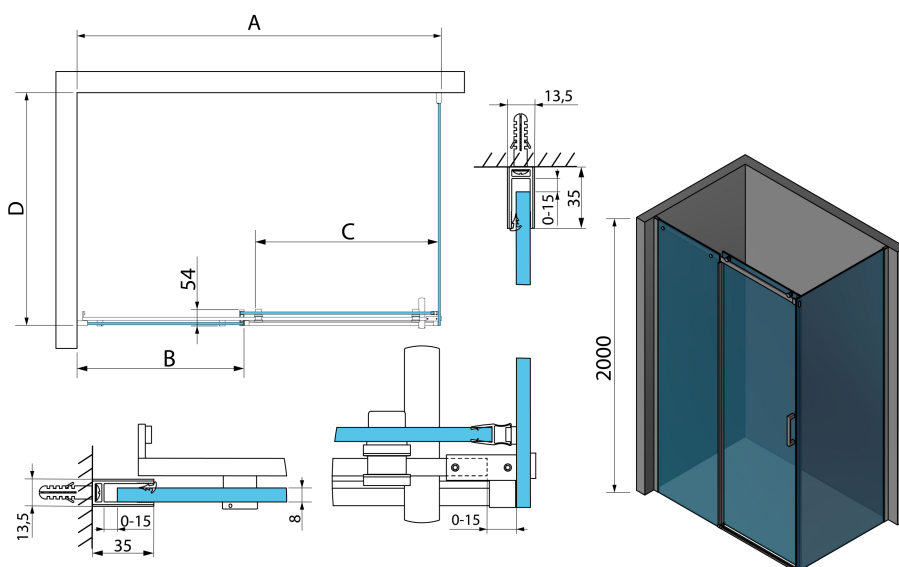

THRON ROUND obdélníkový sprchový kout 1600x900mm, kulaté pojezdy

Objednací kód: TL1690-5005

Rozměry

Šířka: 1600 mm
 Výška: 2000 mm
 Hloubka: 900 mm

Parametry

Záruka: 2 roky

Technický list

MODEL	A	B	C	D
TL1070-500x	990-1020	458mm	396mm	680-695
TL1080-500x	990-1020	458mm	396mm	780-795
TL1090-500x	990-1020	458mm	396mm	880-895
TL1010-500x	990-1020	458mm	396mm	980-995
TL1170-500x	1090-1110	508mm	446mm	680-695
TL1180-500x	1090-1110	508mm	446mm	780-795
TL1190-500x	1090-1110	508mm	446mm	880-895
TL1110-500x	1090-1110	508mm	446mm	980-995
TL1270-500x	1190-1210	558mm	496mm	680-695
TL1280-500x	1190-1210	558mm	496mm	780-795
TL1290-500x	1190-1210	558mm	496mm	880-895
TL1210-500x	1190-1210	558mm	496mm	980-995
TL1370-500x	1290-1310	608mm	546mm	680-695
TL1380-500x	1290-1310	608mm	546mm	780-795

MODEL	A	B	C	D
TL1390-500x	1290-1310	608mm	546mm	880-895
TL1310-500x	1290-1310	608mm	546mm	980-995
TL1470-500x	1390-1410	658mm	596mm	680-695
TL1480-500x	1390-1410	658mm	596mm	780-795
TL1490-500x	1390-1410	658mm	596mm	880-895
TL1410-500x	1390-1410	658mm	596mm	980-995
TL1570-500x	1490-1510	708mm	646mm	680-695
TL1580-500x	1490-1510	708mm	646mm	780-795
TL1590-500x	1490-1510	708mm	646mm	880-895
TL1510-500x	1490-1510	708mm	646mm	980-995
TL1670-500x	1590-1610	808mm	646mm	680-695
TL1680-500x	1590-1610	808mm	646mm	780-795
TL1690-500x	1590-1610	808mm	646mm	880-895
TL1610-500x	1590-1610	808mm	646mm	980-995