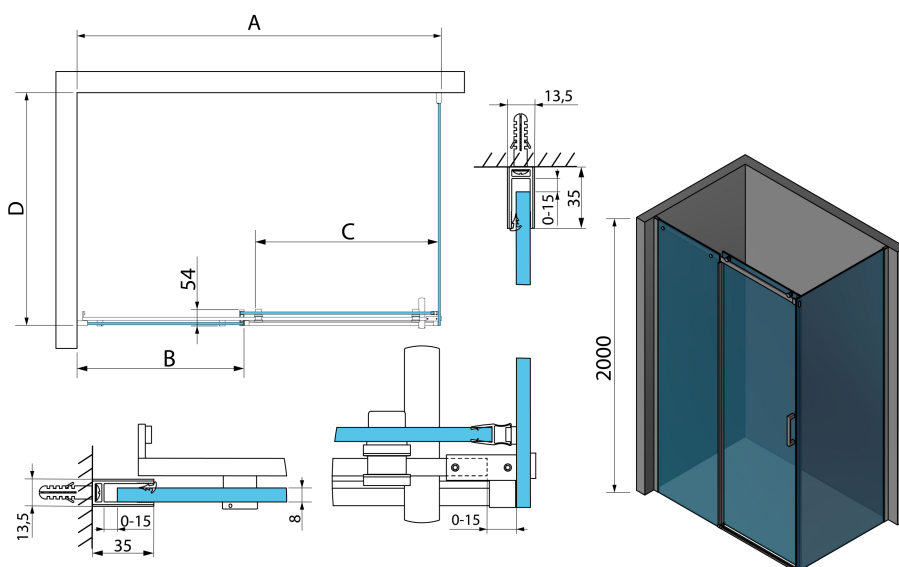

THRON ROUND obdélníkový sprchový kout 1600x800mm, kulaté pojezdy

Objednací kód: TL1680-5005

Rozměry

Šířka: 1600 mm
 Výška: 2000 mm
 Hloubka: 800 mm

Parametry

Záruka: 2 roky

Technický list

MODEL	A	B	C	D
TL1070-500x	990-1020	458mm	396mm	680-695
TL1080-500x	990-1020	458mm	396mm	780-795
TL1090-500x	990-1020	458mm	396mm	880-895
TL1010-500x	990-1020	458mm	396mm	980-995
TL1170-500x	1090-1110	508mm	446mm	680-695
TL1180-500x	1090-1110	508mm	446mm	780-795
TL1190-500x	1090-1110	508mm	446mm	880-895
TL1110-500x	1090-1110	508mm	446mm	980-995
TL1270-500x	1190-1210	558mm	496mm	680-695
TL1280-500x	1190-1210	558mm	496mm	780-795
TL1290-500x	1190-1210	558mm	496mm	880-895
TL1210-500x	1190-1210	558mm	496mm	980-995
TL1370-500x	1290-1310	608mm	546mm	680-695
TL1380-500x	1290-1310	608mm	546mm	780-795

MODEL	A	B	C	D
TL1390-500x	1290-1310	608mm	546mm	880-895
TL1310-500x	1290-1310	608mm	546mm	980-995
TL1470-500x	1390-1410	658mm	596mm	680-695
TL1480-500x	1390-1410	658mm	596mm	780-795
TL1490-500x	1390-1410	658mm	596mm	880-895
TL1410-500x	1390-1410	658mm	596mm	980-995
TL1570-500x	1490-1510	708mm	646mm	680-695
TL1580-500x	1490-1510	708mm	646mm	780-795
TL1590-500x	1490-1510	708mm	646mm	880-895
TL1510-500x	1490-1510	708mm	646mm	980-995
TL1670-500x	1590-1610	808mm	646mm	680-695
TL1680-500x	1590-1610	808mm	646mm	780-795
TL1690-500x	1590-1610	808mm	646mm	880-895
TL1610-500x	1590-1610	808mm	646mm	980-995