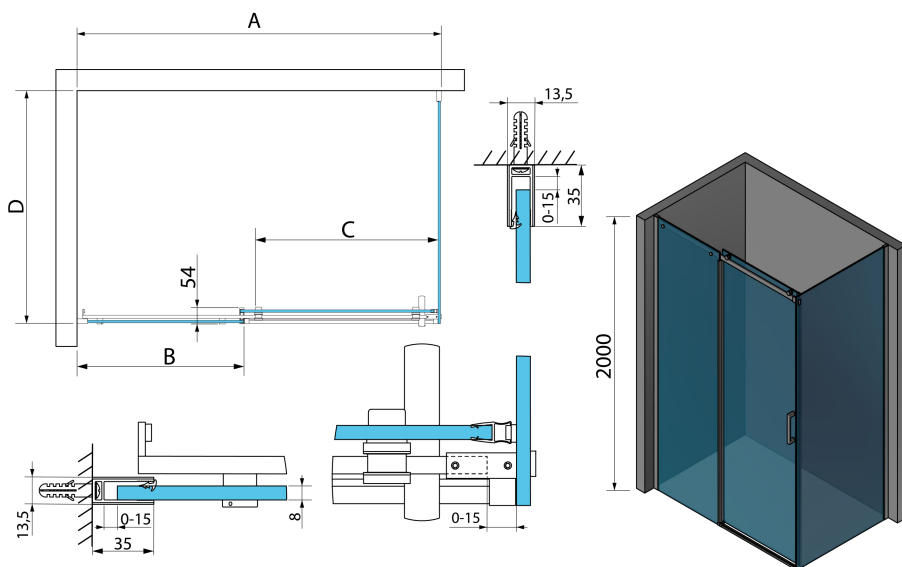

# THRON ROUND obdélníkový sprchový kout 1600x800mm, kulaté pojezdy

Objednací kód: TL1680-5005

## Rozměry

Šířka: 1600 mm  
Výška: 2000 mm  
Hloubka: 800 mm

## Technický list

MODEL	A	B	C	D
TL1070-500x	990-1020	458mm	396mm	680-695
TL1080-500x	990-1020	458mm	396mm	780-795
TL1090-500x	990-1020	458mm	396mm	880-895
TL1010-500x	990-1020	458mm	396mm	980-995
TL1170-500x	1090-1110	508mm	446mm	680-695
TL1180-500x	1090-1110	508mm	446mm	780-795
TL1190-500x	1090-1110	508mm	446mm	880-895
TL1110-500x	1090-1110	508mm	446mm	980-995
TL1270-500x	1190-1210	558mm	496mm	680-695
TL1280-500x	1190-1210	558mm	496mm	780-795
TL1290-500x	1190-1210	558mm	496mm	880-895
TL1210-500x	1190-1210	558mm	496mm	980-995
TL1370-500x	1290-1310	608mm	546mm	680-695
TL1380-500x	1290-1310	608mm	546mm	780-795

MODEL	A	B	C	D
TL1390-500x	1290-1310	608mm	546mm	880-895
TL1310-500x	1290-1310	608mm	546mm	980-995
TL1470-500x	1390-1410	658mm	596mm	680-695
TL1480-500x	1390-1410	658mm	596mm	780-795
TL1490-500x	1390-1410	658mm	596mm	880-895
TL1410-500x	1390-1410	658mm	596mm	980-995
TL1570-500x	1490-1510	708mm	646mm	680-695
TL1580-500x	1490-1510	708mm	646mm	780-795
TL1590-500x	1490-1510	708mm	646mm	880-895
TL1510-500x	1490-1510	708mm	646mm	980-995
TL1670-500x	1590-1610	808mm	646mm	680-695
TL1680-500x	1590-1610	808mm	646mm	780-795
TL1690-500x	1590-1610	808mm	646mm	880-895
TL1610-500x	1590-1610	808mm	646mm	980-995