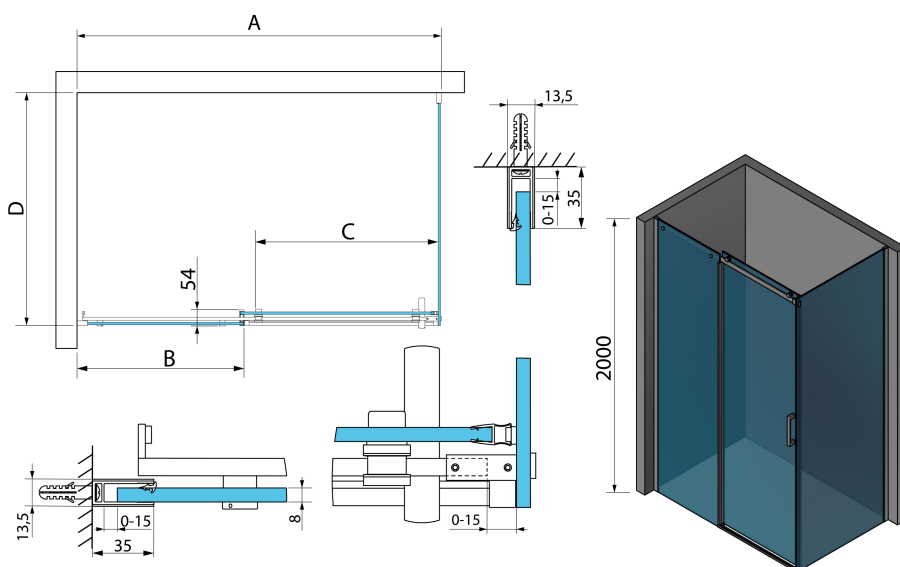

## THRON ROUND obdélníkový sprchový kout 1600x700mm, kulaté pojezdy

Objednací kód: TL1670-5005

### Rozměry

Šířka: 1600 mm  
 Výška: 2000 mm  
 Hloubka: 700 mm

## Technický list

MODEL	A	B	C	D
TL1070-500x	990-1020	458mm	396mm	680-695
TL1080-500x	990-1020	458mm	396mm	780-795
TL1090-500x	990-1020	458mm	396mm	880-895
TL1010-500x	990-1020	458mm	396mm	980-995
TL1170-500x	1090-1110	508mm	446mm	680-695
TL1180-500x	1090-1110	508mm	446mm	780-795
TL1190-500x	1090-1110	508mm	446mm	880-895
TL1110-500x	1090-1110	508mm	446mm	980-995
TL1270-500x	1190-1210	558mm	496mm	680-695
TL1280-500x	1190-1210	558mm	496mm	780-795
TL1290-500x	1190-1210	558mm	496mm	880-895
TL1210-500x	1190-1210	558mm	496mm	980-995
TL1370-500x	1290-1310	608mm	546mm	680-695
TL1380-500x	1290-1310	608mm	546mm	780-795

MODEL	A	B	C	D
TL1390-500x	1290-1310	608mm	546mm	880-895
TL1310-500x	1290-1310	608mm	546mm	980-995
TL1470-500x	1390-1410	658mm	596mm	680-695
TL1480-500x	1390-1410	658mm	596mm	780-795
TL1490-500x	1390-1410	658mm	596mm	880-895
TL1410-500x	1390-1410	658mm	596mm	980-995
TL1570-500x	1490-1510	708mm	646mm	680-695
TL1580-500x	1490-1510	708mm	646mm	780-795
TL1590-500x	1490-1510	708mm	646mm	880-895
TL1510-500x	1490-1510	708mm	646mm	980-995
TL1670-500x	1590-1610	808mm	646mm	680-695
TL1680-500x	1590-1610	808mm	646mm	780-795
TL1690-500x	1590-1610	808mm	646mm	880-895
TL1610-500x	1590-1610	808mm	646mm	980-995