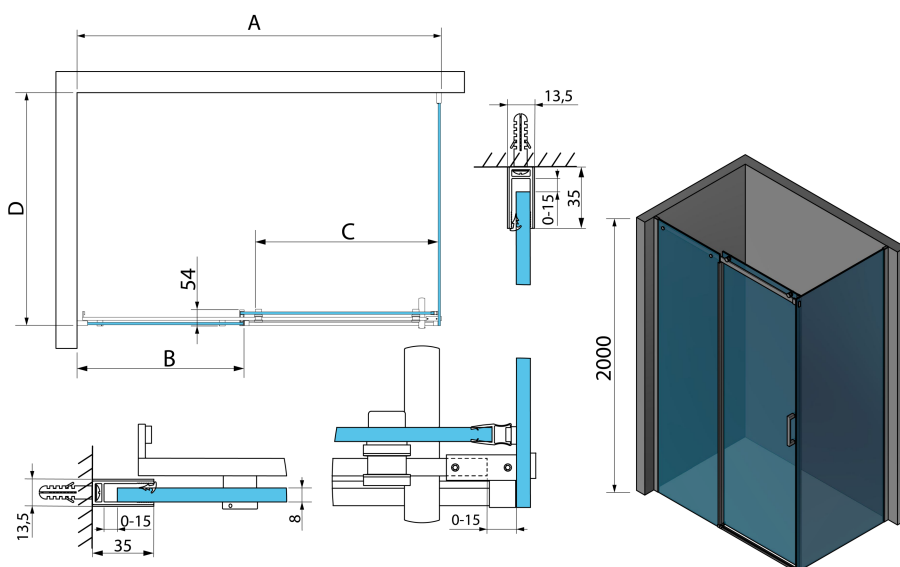

## THRON ROUND obdélníkový sprchový kout 1600x1000mm, kulaté pojezdy

Objednací kód: TL1610-5005

### Rozměry

Šířka: 1600 mm  
 Výška: 2000 mm  
 Hloubka: 1000 mm

## Technický list

MODEL	A	B	C	D
TL1070-500x	990-1020	458mm	396mm	680-695
TL1080-500x	990-1020	458mm	396mm	780-795
TL1090-500x	990-1020	458mm	396mm	880-895
TL1010-500x	990-1020	458mm	396mm	980-995
TL1170-500x	1090-1110	508mm	446mm	680-695
TL1180-500x	1090-1110	508mm	446mm	780-795
TL1190-500x	1090-1110	508mm	446mm	880-895
TL1110-500x	1090-1110	508mm	446mm	980-995
TL1270-500x	1190-1210	558mm	496mm	680-695
TL1280-500x	1190-1210	558mm	496mm	780-795
TL1290-500x	1190-1210	558mm	496mm	880-895
TL1210-500x	1190-1210	558mm	496mm	980-995
TL1370-500x	1290-1310	608mm	546mm	680-695
TL1380-500x	1290-1310	608mm	546mm	780-795

MODEL	A	B	C	D
TL1390-500x	1290-1310	608mm	546mm	880-895
TL1310-500x	1290-1310	608mm	546mm	980-995
TL1470-500x	1390-1410	658mm	596mm	680-695
TL1480-500x	1390-1410	658mm	596mm	780-795
TL1490-500x	1390-1410	658mm	596mm	880-895
TL1410-500x	1390-1410	658mm	596mm	980-995
TL1570-500x	1490-1510	708mm	646mm	680-695
TL1580-500x	1490-1510	708mm	646mm	780-795
TL1590-500x	1490-1510	708mm	646mm	880-895
TL1510-500x	1490-1510	708mm	646mm	980-995
TL1670-500x	1590-1610	808mm	646mm	680-695
TL1680-500x	1590-1610	808mm	646mm	780-795
TL1690-500x	1590-1610	808mm	646mm	880-895
TL1610-500x	1590-1610	808mm	646mm	980-995