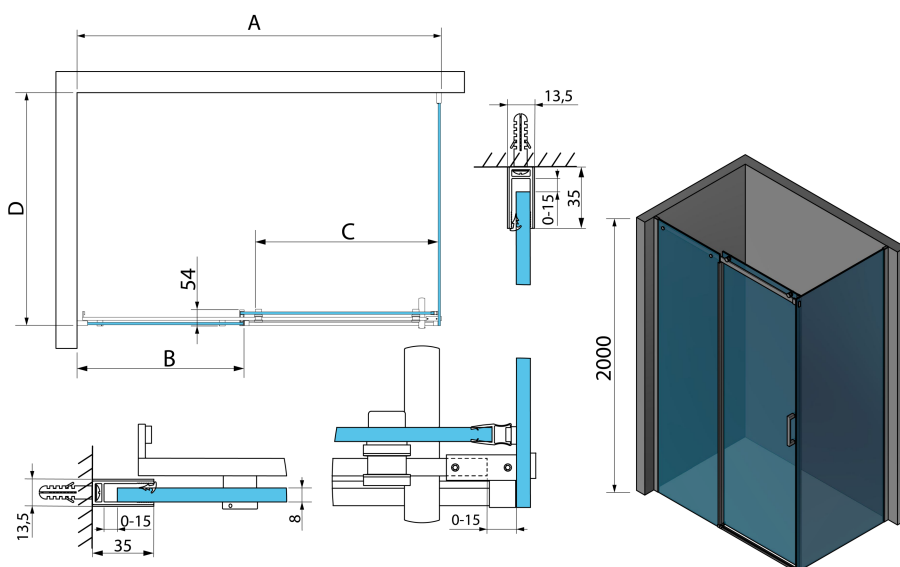

THRON ROUND obdélníkový sprchový kout 1500x900mm, kulaté pojezdy

Objednací kód: TL1590-5005

Rozměry

Šířka: 1500 mm
 Výška: 2000 mm
 Hloubka: 900 mm

Parametry

Záruka: 2 roky

Technický list

MODEL	A	B	C	D
TL1070-500x	990-1020	458mm	396mm	680-695
TL1080-500x	990-1020	458mm	396mm	780-795
TL1090-500x	990-1020	458mm	396mm	880-895
TL1010-500x	990-1020	458mm	396mm	980-995
TL1170-500x	1090-1110	508mm	446mm	680-695
TL1180-500x	1090-1110	508mm	446mm	780-795
TL1190-500x	1090-1110	508mm	446mm	880-895
TL1110-500x	1090-1110	508mm	446mm	980-995
TL1270-500x	1190-1210	558mm	496mm	680-695
TL1280-500x	1190-1210	558mm	496mm	780-795
TL1290-500x	1190-1210	558mm	496mm	880-895
TL1210-500x	1190-1210	558mm	496mm	980-995
TL1370-500x	1290-1310	608mm	546mm	680-695
TL1380-500x	1290-1310	608mm	546mm	780-795

MODEL	A	B	C	D
TL1390-500x	1290-1310	608mm	546mm	880-895
TL1310-500x	1290-1310	608mm	546mm	980-995
TL1470-500x	1390-1410	658mm	596mm	680-695
TL1480-500x	1390-1410	658mm	596mm	780-795
TL1490-500x	1390-1410	658mm	596mm	880-895
TL1410-500x	1390-1410	658mm	596mm	980-995
TL1570-500x	1490-1510	708mm	646mm	680-695
TL1580-500x	1490-1510	708mm	646mm	780-795
TL1590-500x	1490-1510	708mm	646mm	880-895
TL1510-500x	1490-1510	708mm	646mm	980-995
TL1670-500x	1590-1610	808mm	646mm	680-695
TL1680-500x	1590-1610	808mm	646mm	780-795
TL1690-500x	1590-1610	808mm	646mm	880-895
TL1610-500x	1590-1610	808mm	646mm	980-995