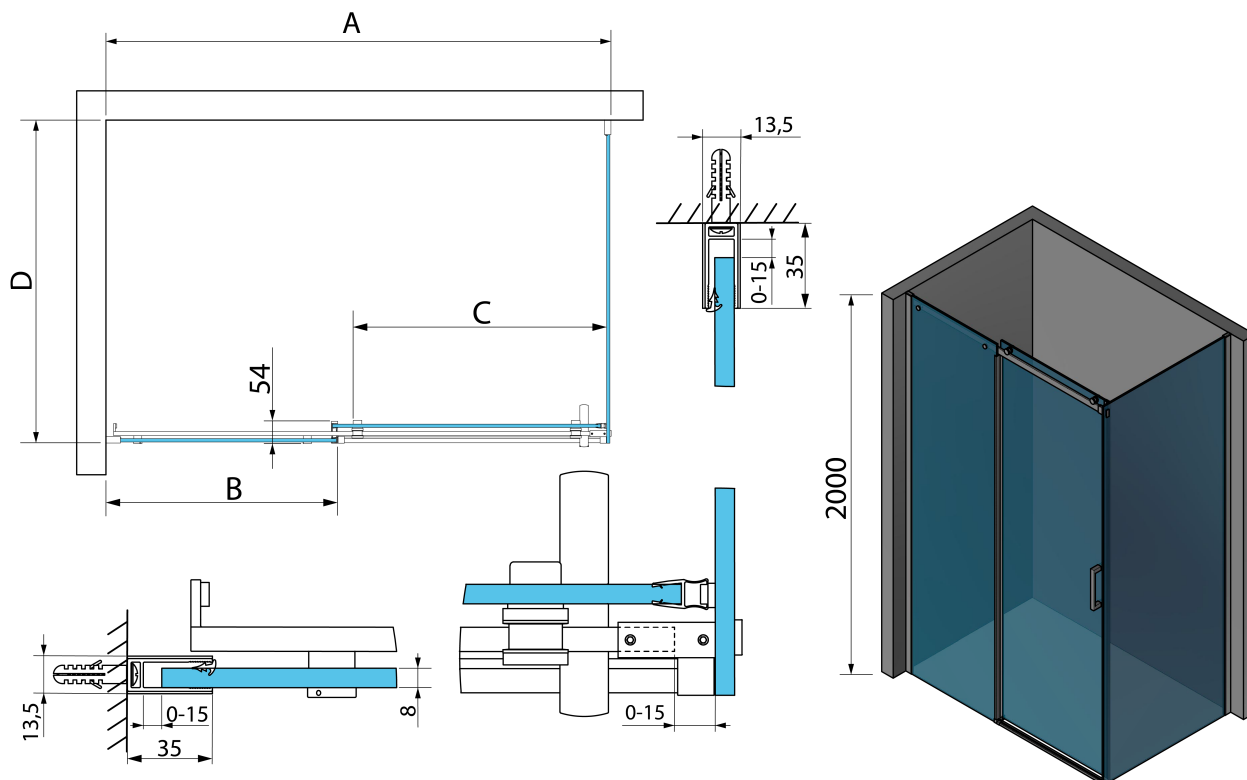

Hloubka: 800 mm

Parametry

Barva profilu: Chrom - Leštěný hliník

Tvar: Obdélníkové zástěny

Typ otevírání: Posuvné

Směr otevírání: Univerzální

Šířka vstupu: 646 mm

Typ výplně: Čiré sklo

Úprava skla: Antidrop

Tloušťka skla: 8 mm

Vlastnosti: Bezrámové provedení

Hmotnost / ks: 93.1 kg

Balení: 4 ks

Záruka: 2 roky

THRON ROUND obdélníkový sprchový kout 1500x800mm, kulaté pojezdy

Technický list

MODEL	A	B	C	D
TL1070-500x	990-1020	458mm	396mm	680-695
TL1080-500x	990-1020	458mm	396mm	780-795
TL1090-500x	990-1020	458mm	396mm	880-895
TL1010-500x	990-1020	458mm	396mm	980-995
TL1170-500x	1090-1110	508mm	446mm	680-695
TL1180-500x	1090-1110	508mm	446mm	780-795
TL1190-500x	1090-1110	508mm	446mm	880-895
TL1110-500x	1090-1110	508mm	446mm	980-995
TL1270-500x	1190-1210	558mm	496mm	680-695
TL1280-500x	1190-1210	558mm	496mm	780-795
TL1290-500x	1190-1210	558mm	496mm	880-895
TL1210-500x	1190-1210	558mm	496mm	980-995
TL1370-500x	1290-1310	608mm	546mm	680-695
TL1380-500x	1290-1310	608mm	546mm	780-795

MODEL	A	B	C	D
TL1390-500x	1290-1310	608mm	546mm	880-895
TL1310-500x	1290-1310	608mm	546mm	980-995
TL1470-500x	1390-1410	658mm	596mm	680-695
TL1480-500x	1390-1410	658mm	596mm	780-795
TL1490-500x	1390-1410	658mm	596mm	880-895
TL1410-500x	1390-1410	658mm	596mm	980-995
TL1570-500x	1490-1510	708mm	646mm	680-695
TL1580-500x	1490-1510	708mm	646mm	780-795
TL1590-500x	1490-1510	708mm	646mm	880-895
TL1510-500x	1490-1510	708mm	646mm	980-995
TL1670-500x	1590-1610	808mm	646mm	680-695
TL1680-500x	1590-1610	808mm	646mm	780-795
TL1690-500x	1590-1610	808mm	646mm	880-895
TL1610-500x	1590-1610	808mm	646mm	980-995