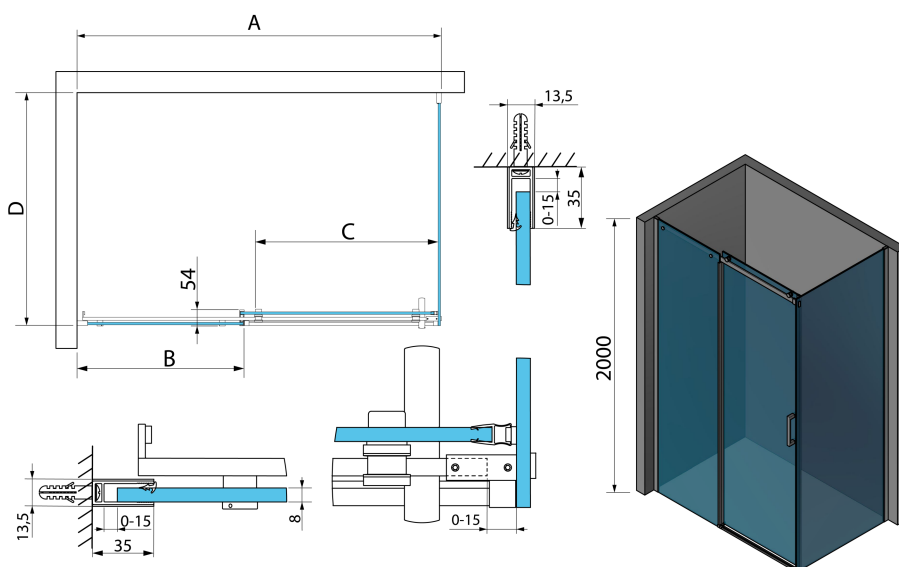

## THRON ROUND obdélníkový sprchový kout 1500x800mm, kulaté pojezdy

Objednací kód: TL1580-5005

### Rozměry

Šířka: 1500 mm  
 Výška: 2000 mm  
 Hloubka: 800 mm

## Technický list

MODEL	A	B	C	D
TL1070-500x	990-1020	458mm	396mm	680-695
TL1080-500x	990-1020	458mm	396mm	780-795
TL1090-500x	990-1020	458mm	396mm	880-895
TL1010-500x	990-1020	458mm	396mm	980-995
TL1170-500x	1090-1110	508mm	446mm	680-695
TL1180-500x	1090-1110	508mm	446mm	780-795
TL1190-500x	1090-1110	508mm	446mm	880-895
TL1110-500x	1090-1110	508mm	446mm	980-995
TL1270-500x	1190-1210	558mm	496mm	680-695
TL1280-500x	1190-1210	558mm	496mm	780-795
TL1290-500x	1190-1210	558mm	496mm	880-895
TL1210-500x	1190-1210	558mm	496mm	980-995
TL1370-500x	1290-1310	608mm	546mm	680-695
TL1380-500x	1290-1310	608mm	546mm	780-795

MODEL	A	B	C	D
TL1390-500x	1290-1310	608mm	546mm	880-895
TL1310-500x	1290-1310	608mm	546mm	980-995
TL1470-500x	1390-1410	658mm	596mm	680-695
TL1480-500x	1390-1410	658mm	596mm	780-795
TL1490-500x	1390-1410	658mm	596mm	880-895
TL1410-500x	1390-1410	658mm	596mm	980-995
TL1570-500x	1490-1510	708mm	646mm	680-695
TL1580-500x	1490-1510	708mm	646mm	780-795
TL1590-500x	1490-1510	708mm	646mm	880-895
TL1510-500x	1490-1510	708mm	646mm	980-995
TL1670-500x	1590-1610	808mm	646mm	680-695
TL1680-500x	1590-1610	808mm	646mm	780-795
TL1690-500x	1590-1610	808mm	646mm	880-895
TL1610-500x	1590-1610	808mm	646mm	980-995