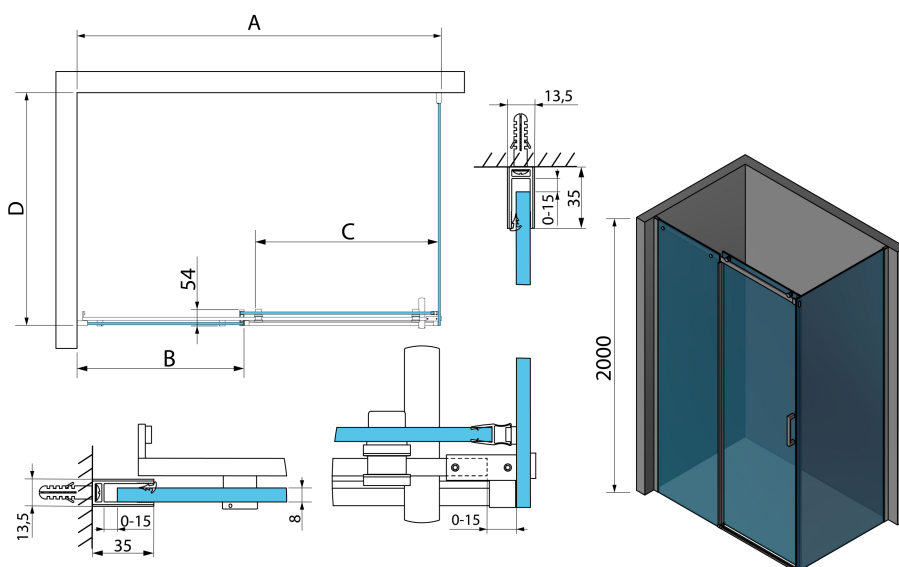

THRON ROUND obdélníkový sprchový kout 1500x700mm, kulaté pojezdy

Objednací kód: TL1570-5005

Rozměry

Šířka: 1500 mm
 Výška: 2000 mm
 Hloubka: 700 mm

Parametry

Záruka: 2 roky

Technický list

MODEL	A	B	C	D
TL1070-500x	990-1020	458mm	396mm	680-695
TL1080-500x	990-1020	458mm	396mm	780-795
TL1090-500x	990-1020	458mm	396mm	880-895
TL1010-500x	990-1020	458mm	396mm	980-995
TL1170-500x	1090-1110	508mm	446mm	680-695
TL1180-500x	1090-1110	508mm	446mm	780-795
TL1190-500x	1090-1110	508mm	446mm	880-895
TL1110-500x	1090-1110	508mm	446mm	980-995
TL1270-500x	1190-1210	558mm	496mm	680-695
TL1280-500x	1190-1210	558mm	496mm	780-795
TL1290-500x	1190-1210	558mm	496mm	880-895
TL1210-500x	1190-1210	558mm	496mm	980-995
TL1370-500x	1290-1310	608mm	546mm	680-695
TL1380-500x	1290-1310	608mm	546mm	780-795

MODEL	A	B	C	D
TL1390-500x	1290-1310	608mm	546mm	880-895
TL1310-500x	1290-1310	608mm	546mm	980-995
TL1470-500x	1390-1410	658mm	596mm	680-695
TL1480-500x	1390-1410	658mm	596mm	780-795
TL1490-500x	1390-1410	658mm	596mm	880-895
TL1410-500x	1390-1410	658mm	596mm	980-995
TL1570-500x	1490-1510	708mm	646mm	680-695
TL1580-500x	1490-1510	708mm	646mm	780-795
TL1590-500x	1490-1510	708mm	646mm	880-895
TL1510-500x	1490-1510	708mm	646mm	980-995
TL1670-500x	1590-1610	808mm	646mm	680-695
TL1680-500x	1590-1610	808mm	646mm	780-795
TL1690-500x	1590-1610	808mm	646mm	880-895
TL1610-500x	1590-1610	808mm	646mm	980-995