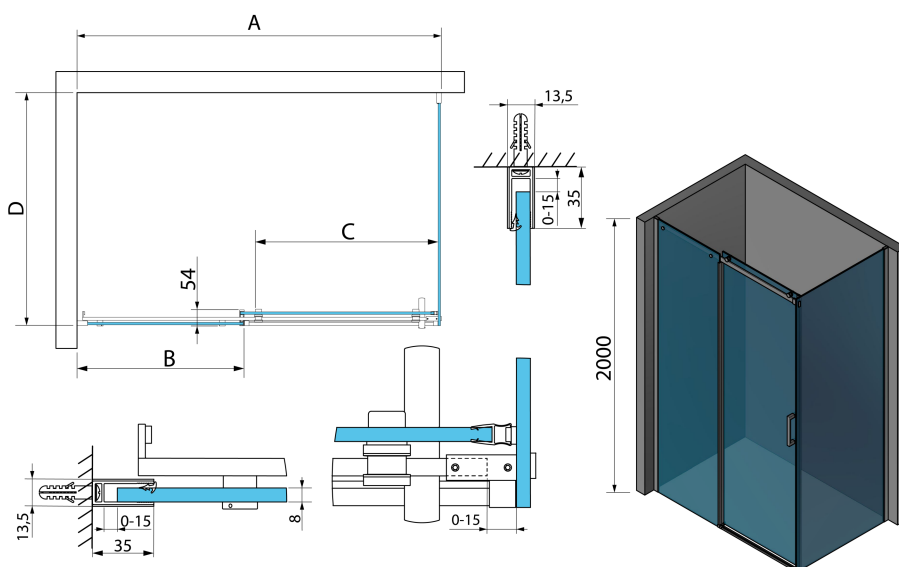

THRON ROUND obdélníkový sprchový kout 1500x1000mm, kulaté pojezdy

Objednací kód: TL1510-5005

Rozměry

Šířka: 1500 mm
 Výška: 2000 mm
 Hloubka: 1000 mm

Parametry

Záruka: 2 roky

Technický list

MODEL	A	B	C	D
TL1070-500x	990-1020	458mm	396mm	680-695
TL1080-500x	990-1020	458mm	396mm	780-795
TL1090-500x	990-1020	458mm	396mm	880-895
TL1010-500x	990-1020	458mm	396mm	980-995
TL1170-500x	1090-1110	508mm	446mm	680-695
TL1180-500x	1090-1110	508mm	446mm	780-795
TL1190-500x	1090-1110	508mm	446mm	880-895
TL1110-500x	1090-1110	508mm	446mm	980-995
TL1270-500x	1190-1210	558mm	496mm	680-695
TL1280-500x	1190-1210	558mm	496mm	780-795
TL1290-500x	1190-1210	558mm	496mm	880-895
TL1210-500x	1190-1210	558mm	496mm	980-995
TL1370-500x	1290-1310	608mm	546mm	680-695
TL1380-500x	1290-1310	608mm	546mm	780-795

MODEL	A	B	C	D
TL1390-500x	1290-1310	608mm	546mm	880-895
TL1310-500x	1290-1310	608mm	546mm	980-995
TL1470-500x	1390-1410	658mm	596mm	680-695
TL1480-500x	1390-1410	658mm	596mm	780-795
TL1490-500x	1390-1410	658mm	596mm	880-895
TL1410-500x	1390-1410	658mm	596mm	980-995
TL1570-500x	1490-1510	708mm	646mm	680-695
TL1580-500x	1490-1510	708mm	646mm	780-795
TL1590-500x	1490-1510	708mm	646mm	880-895
TL1510-500x	1490-1510	708mm	646mm	980-995
TL1670-500x	1590-1610	808mm	646mm	680-695
TL1680-500x	1590-1610	808mm	646mm	780-795
TL1690-500x	1590-1610	808mm	646mm	880-895
TL1610-500x	1590-1610	808mm	646mm	980-995