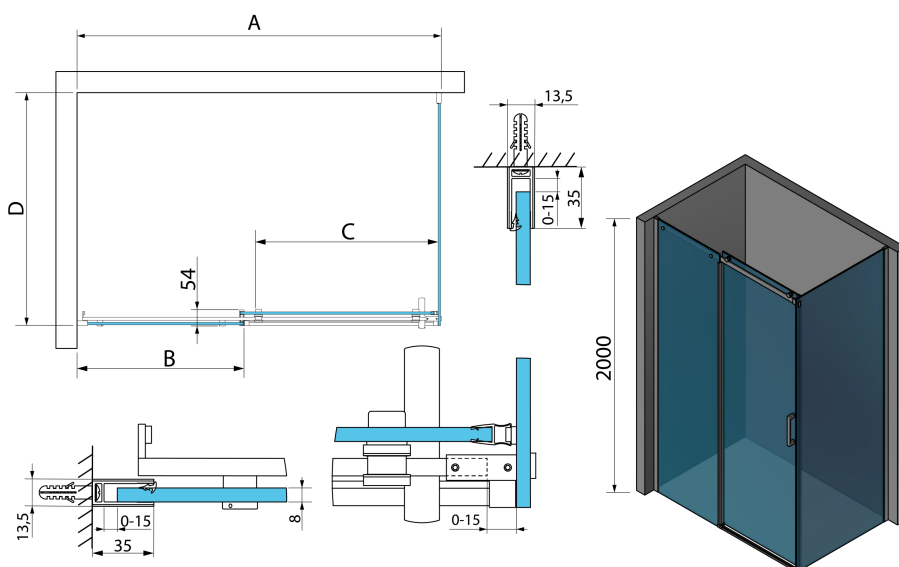

THRON ROUND obdélníkový sprchový kout 1400x900mm, kulaté pojezdy

Objednací kód: TL1490-5005

Rozměry

Šířka: 1400 mm
 Výška: 2000 mm
 Hloubka: 900 mm

Parametry

Záruka: 2 roky

Technický list

MODEL	A	B	C	D
TL1070-500x	990-1020	458mm	396mm	680-695
TL1080-500x	990-1020	458mm	396mm	780-795
TL1090-500x	990-1020	458mm	396mm	880-895
TL1010-500x	990-1020	458mm	396mm	980-995
TL1170-500x	1090-1110	508mm	446mm	680-695
TL1180-500x	1090-1110	508mm	446mm	780-795
TL1190-500x	1090-1110	508mm	446mm	880-895
TL1110-500x	1090-1110	508mm	446mm	980-995
TL1270-500x	1190-1210	558mm	496mm	680-695
TL1280-500x	1190-1210	558mm	496mm	780-795
TL1290-500x	1190-1210	558mm	496mm	880-895
TL1210-500x	1190-1210	558mm	496mm	980-995
TL1370-500x	1290-1310	608mm	546mm	680-695
TL1380-500x	1290-1310	608mm	546mm	780-795

MODEL	A	B	C	D
TL1390-500x	1290-1310	608mm	546mm	880-895
TL1310-500x	1290-1310	608mm	546mm	980-995
TL1470-500x	1390-1410	658mm	596mm	680-695
TL1480-500x	1390-1410	658mm	596mm	780-795
TL1490-500x	1390-1410	658mm	596mm	880-895
TL1410-500x	1390-1410	658mm	596mm	980-995
TL1570-500x	1490-1510	708mm	646mm	680-695
TL1580-500x	1490-1510	708mm	646mm	780-795
TL1590-500x	1490-1510	708mm	646mm	880-895
TL1510-500x	1490-1510	708mm	646mm	980-995
TL1670-500x	1590-1610	808mm	646mm	680-695
TL1680-500x	1590-1610	808mm	646mm	780-795
TL1690-500x	1590-1610	808mm	646mm	880-895
TL1610-500x	1590-1610	808mm	646mm	980-995