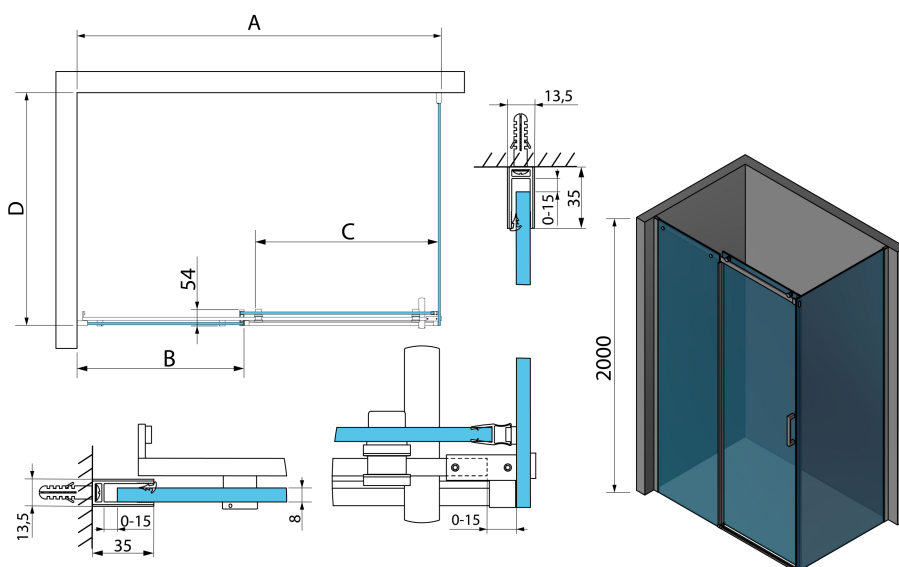

THRON ROUND obdélníkový sprchový kout 1400x800mm, kulaté pojezdy

Objednací kód: TL1480-5005

Rozměry

Šířka: 1400 mm
 Výška: 2000 mm
 Hloubka: 800 mm

Parametry

Záruka: 2 roky

Technický list

MODEL	A	B	C	D
TL1070-500x	990-1020	458mm	396mm	680-695
TL1080-500x	990-1020	458mm	396mm	780-795
TL1090-500x	990-1020	458mm	396mm	880-895
TL1010-500x	990-1020	458mm	396mm	980-995
TL1170-500x	1090-1110	508mm	446mm	680-695
TL1180-500x	1090-1110	508mm	446mm	780-795
TL1190-500x	1090-1110	508mm	446mm	880-895
TL1110-500x	1090-1110	508mm	446mm	980-995
TL1270-500x	1190-1210	558mm	496mm	680-695
TL1280-500x	1190-1210	558mm	496mm	780-795
TL1290-500x	1190-1210	558mm	496mm	880-895
TL1210-500x	1190-1210	558mm	496mm	980-995
TL1370-500x	1290-1310	608mm	546mm	680-695
TL1380-500x	1290-1310	608mm	546mm	780-795

MODEL	A	B	C	D
TL1390-500x	1290-1310	608mm	546mm	880-895
TL1310-500x	1290-1310	608mm	546mm	980-995
TL1470-500x	1390-1410	658mm	596mm	680-695
TL1480-500x	1390-1410	658mm	596mm	780-795
TL1490-500x	1390-1410	658mm	596mm	880-895
TL1410-500x	1390-1410	658mm	596mm	980-995
TL1570-500x	1490-1510	708mm	646mm	680-695
TL1580-500x	1490-1510	708mm	646mm	780-795
TL1590-500x	1490-1510	708mm	646mm	880-895
TL1510-500x	1490-1510	708mm	646mm	980-995
TL1670-500x	1590-1610	808mm	646mm	680-695
TL1680-500x	1590-1610	808mm	646mm	780-795
TL1690-500x	1590-1610	808mm	646mm	880-895
TL1610-500x	1590-1610	808mm	646mm	980-995