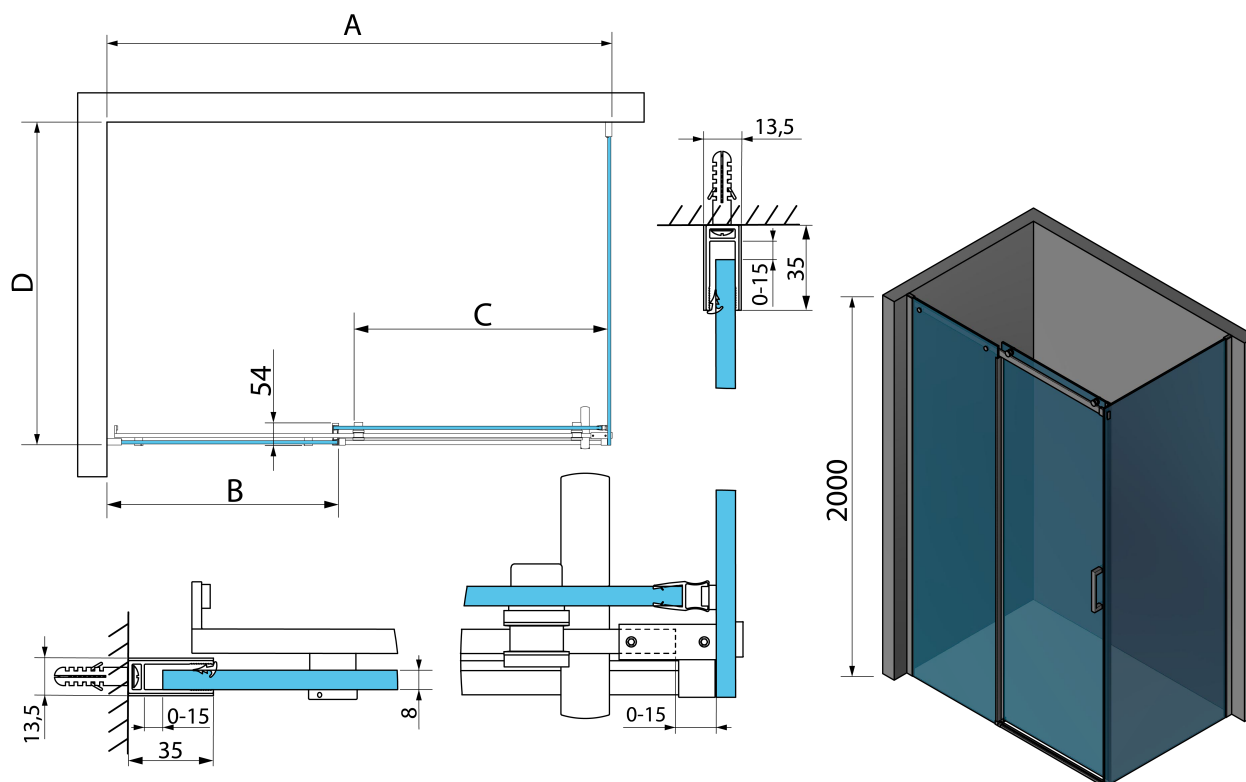

Hloubka: 700 mm

Parametry

Barva profilu: Chrom - Leštěný hliník

Tvar: Obdélníkové zástěny

Typ otevírání: Posuvné

Směr otevírání: Univerzální

Šířka vstupu: 596 mm

Typ výplně: Čiré sklo

Úprava skla: Antidrop

Tloušťka skla: 8 mm

Vlastnosti: Bezrámové provedení

Hmotnost / ks: 86.1 kg

Balení: 3 ks

Záruka: 2 roky

THRON ROUND obdélníkový sprchový kout 1400x700mm, kulaté pojezdy

Technický list

MODEL	A	B	C	D
TL1070-500x	990-1020	458mm	396mm	680-695
TL1080-500x	990-1020	458mm	396mm	780-795
TL1090-500x	990-1020	458mm	396mm	880-895
TL1010-500x	990-1020	458mm	396mm	980-995
TL1170-500x	1090-1110	508mm	446mm	680-695
TL1180-500x	1090-1110	508mm	446mm	780-795
TL1190-500x	1090-1110	508mm	446mm	880-895
TL1110-500x	1090-1110	508mm	446mm	980-995
TL1270-500x	1190-1210	558mm	496mm	680-695
TL1280-500x	1190-1210	558mm	496mm	780-795
TL1290-500x	1190-1210	558mm	496mm	880-895
TL1210-500x	1190-1210	558mm	496mm	980-995
TL1370-500x	1290-1310	608mm	546mm	680-695
TL1380-500x	1290-1310	608mm	546mm	780-795

MODEL	A	B	C	D
TL1390-500x	1290-1310	608mm	546mm	880-895
TL1310-500x	1290-1310	608mm	546mm	980-995
TL1470-500x	1390-1410	658mm	596mm	680-695
TL1480-500x	1390-1410	658mm	596mm	780-795
TL1490-500x	1390-1410	658mm	596mm	880-895
TL1410-500x	1390-1410	658mm	596mm	980-995
TL1570-500x	1490-1510	708mm	646mm	680-695
TL1580-500x	1490-1510	708mm	646mm	780-795
TL1590-500x	1490-1510	708mm	646mm	880-895
TL1510-500x	1490-1510	708mm	646mm	980-995
TL1670-500x	1590-1610	808mm	646mm	680-695
TL1680-500x	1590-1610	808mm	646mm	780-795
TL1690-500x	1590-1610	808mm	646mm	880-895
TL1610-500x	1590-1610	808mm	646mm	980-995