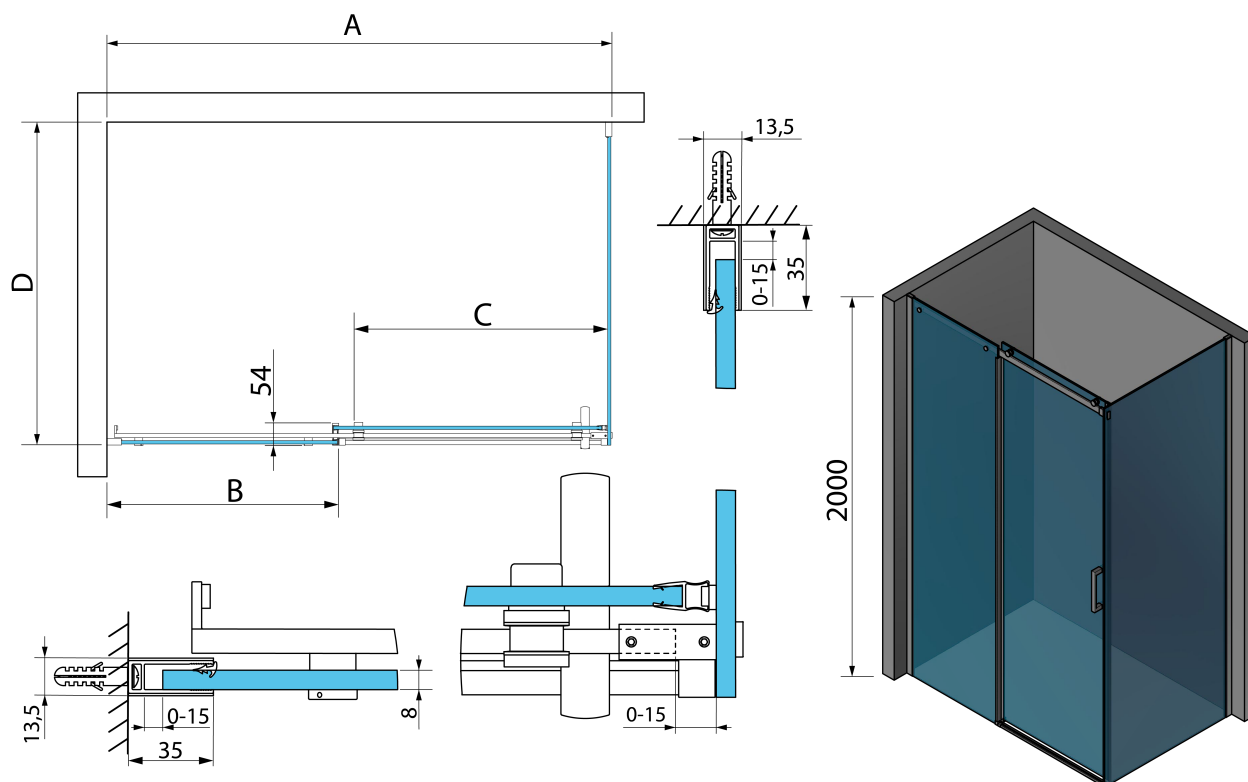

Hloubka: 700 mm

Parametry

Barva profilu: Chrom - Leštěný hliník

Tvar: Obdélníkové zástěny

Typ otevírání: Posuvné

Směr otevírání: Univerzální

Šířka vstupu: 596 mm

Typ výplně: Čiré sklo

Úprava skla: Antidrop

Tloušťka skla: 8 mm

Vlastnosti: Bezrámové provedení

Hmotnost / ks: 86.1 kg

Balení: 3 ks

Záruka: 2 roky

THRON ROUND obdélníkový sprchový kout 1400x700mm, kulaté pojezdy

Technický list

MODEL	A	B	C	D
TL1070-500x	990-1020	458mm	396mm	680-695
TL1080-500x	990-1020	458mm	396mm	780-795
TL1090-500x	990-1020	458mm	396mm	880-895
TL1010-500x	990-1020	458mm	396mm	980-995
TL1170-500x	1090-1110	508mm	446mm	680-695
TL1180-500x	1090-1110	508mm	446mm	780-795
TL1190-500x	1090-1110	508mm	446mm	880-895
TL1110-500x	1090-1110	508mm	446mm	980-995
TL1270-500x	1190-1210	558mm	496mm	680-695
TL1280-500x	1190-1210	558mm	496mm	780-795
TL1290-500x	1190-1210	558mm	496mm	880-895
TL1210-500x	1190-1210	558mm	496mm	980-995
TL1370-500x	1290-1310	608mm	546mm	680-695
TL1380-500x	1290-1310	608mm	546mm	780-795

MODEL	A	B	C	D
TL1390-500x	1290-1310	608mm	546mm	880-895
TL1310-500x	1290-1310	608mm	546mm	980-995
TL1470-500x	1390-1410	658mm	596mm	680-695
TL1480-500x	1390-1410	658mm	596mm	780-795
TL1490-500x	1390-1410	658mm	596mm	880-895
TL1410-500x	1390-1410	658mm	596mm	980-995
TL1570-500x	1490-1510	708mm	646mm	680-695
TL1580-500x	1490-1510	708mm	646mm	780-795
TL1590-500x	1490-1510	708mm	646mm	880-895
TL1510-500x	1490-1510	708mm	646mm	980-995
TL1670-500x	1590-1610	808mm	646mm	680-695
TL1680-500x	1590-1610	808mm	646mm	780-795
TL1690-500x	1590-1610	808mm	646mm	880-895
TL1610-500x	1590-1610	808mm	646mm	980-995