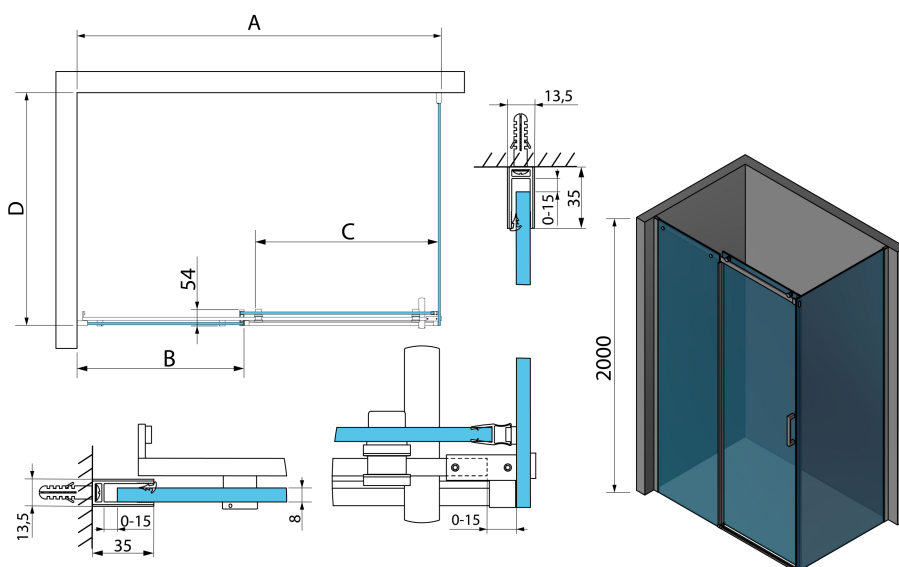

THRON ROUND obdélníkový sprchový kout 1400x700mm, kulaté pojezdy

Objednací kód: TL1470-5005

Rozměry

Šířka: 1400 mm
 Výška: 2000 mm
 Hloubka: 700 mm

Parametry

Záruka: 2 roky

Technický list

MODEL	A	B	C	D
TL1070-500x	990-1020	458mm	396mm	680-695
TL1080-500x	990-1020	458mm	396mm	780-795
TL1090-500x	990-1020	458mm	396mm	880-895
TL1010-500x	990-1020	458mm	396mm	980-995
TL1170-500x	1090-1110	508mm	446mm	680-695
TL1180-500x	1090-1110	508mm	446mm	780-795
TL1190-500x	1090-1110	508mm	446mm	880-895
TL1110-500x	1090-1110	508mm	446mm	980-995
TL1270-500x	1190-1210	558mm	496mm	680-695
TL1280-500x	1190-1210	558mm	496mm	780-795
TL1290-500x	1190-1210	558mm	496mm	880-895
TL1210-500x	1190-1210	558mm	496mm	980-995
TL1370-500x	1290-1310	608mm	546mm	680-695
TL1380-500x	1290-1310	608mm	546mm	780-795

MODEL	A	B	C	D
TL1390-500x	1290-1310	608mm	546mm	880-895
TL1310-500x	1290-1310	608mm	546mm	980-995
TL1470-500x	1390-1410	658mm	596mm	680-695
TL1480-500x	1390-1410	658mm	596mm	780-795
TL1490-500x	1390-1410	658mm	596mm	880-895
TL1410-500x	1390-1410	658mm	596mm	980-995
TL1570-500x	1490-1510	708mm	646mm	680-695
TL1580-500x	1490-1510	708mm	646mm	780-795
TL1590-500x	1490-1510	708mm	646mm	880-895
TL1510-500x	1490-1510	708mm	646mm	980-995
TL1670-500x	1590-1610	808mm	646mm	680-695
TL1680-500x	1590-1610	808mm	646mm	780-795
TL1690-500x	1590-1610	808mm	646mm	880-895
TL1610-500x	1590-1610	808mm	646mm	980-995