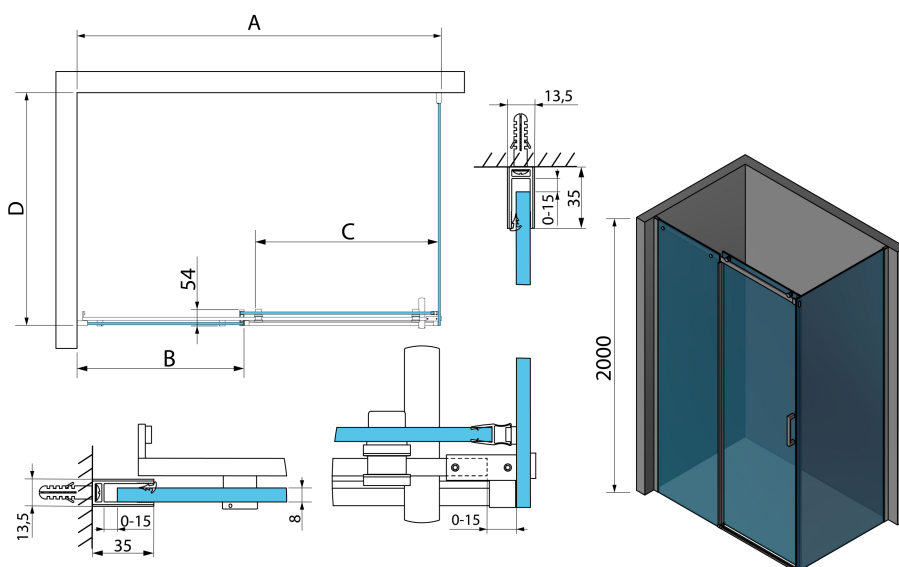

THRON ROUND obdélníkový sprchový kout 1400x1000mm, kulaté pojezdy

Objednací kód: TL1410-5005

Rozměry

Šířka: 1400 mm
 Výška: 2000 mm
 Hloubka: 1000 mm

Parametry

Záruka: 2 roky

Technický list

MODEL	A	B	C	D
TL1070-500x	990-1020	458mm	396mm	680-695
TL1080-500x	990-1020	458mm	396mm	780-795
TL1090-500x	990-1020	458mm	396mm	880-895
TL1010-500x	990-1020	458mm	396mm	980-995
TL1170-500x	1090-1110	508mm	446mm	680-695
TL1180-500x	1090-1110	508mm	446mm	780-795
TL1190-500x	1090-1110	508mm	446mm	880-895
TL1110-500x	1090-1110	508mm	446mm	980-995
TL1270-500x	1190-1210	558mm	496mm	680-695
TL1280-500x	1190-1210	558mm	496mm	780-795
TL1290-500x	1190-1210	558mm	496mm	880-895
TL1210-500x	1190-1210	558mm	496mm	980-995
TL1370-500x	1290-1310	608mm	546mm	680-695
TL1380-500x	1290-1310	608mm	546mm	780-795

MODEL	A	B	C	D
TL1390-500x	1290-1310	608mm	546mm	880-895
TL1310-500x	1290-1310	608mm	546mm	980-995
TL1470-500x	1390-1410	658mm	596mm	680-695
TL1480-500x	1390-1410	658mm	596mm	780-795
TL1490-500x	1390-1410	658mm	596mm	880-895
TL1410-500x	1390-1410	658mm	596mm	980-995
TL1570-500x	1490-1510	708mm	646mm	680-695
TL1580-500x	1490-1510	708mm	646mm	780-795
TL1590-500x	1490-1510	708mm	646mm	880-895
TL1510-500x	1490-1510	708mm	646mm	980-995
TL1670-500x	1590-1610	808mm	646mm	680-695
TL1680-500x	1590-1610	808mm	646mm	780-795
TL1690-500x	1590-1610	808mm	646mm	880-895
TL1610-500x	1590-1610	808mm	646mm	980-995