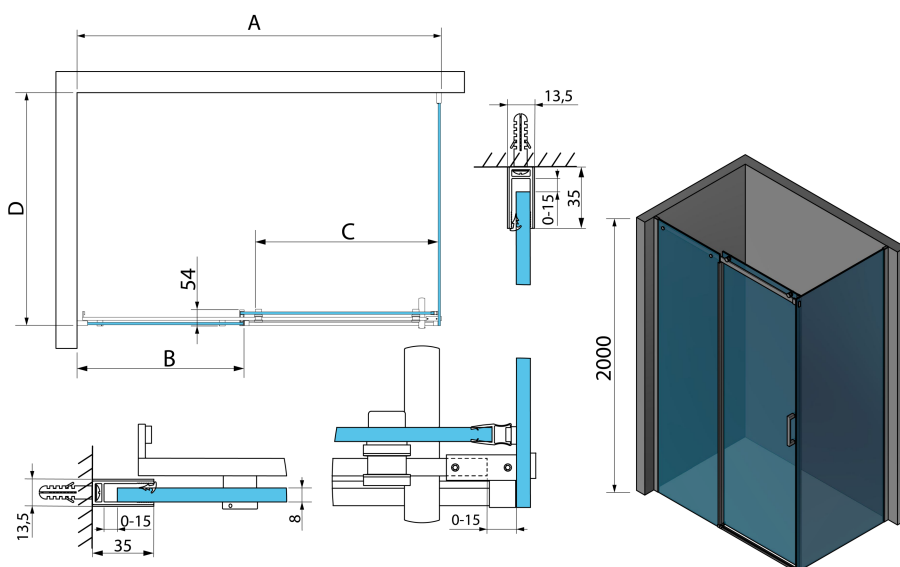

## THRON ROUND obdélníkový sprchový kout 1300x900mm, kulaté pojezdy

Objednací kód: TL1390-5005

### Rozměry

Šířka: 1300 mm  
 Výška: 2000 mm  
 Hloubka: 900 mm

## Technický list

MODEL	A	B	C	D
TL1070-500x	990-1020	458mm	396mm	680-695
TL1080-500x	990-1020	458mm	396mm	780-795
TL1090-500x	990-1020	458mm	396mm	880-895
TL1010-500x	990-1020	458mm	396mm	980-995
TL1170-500x	1090-1110	508mm	446mm	680-695
TL1180-500x	1090-1110	508mm	446mm	780-795
TL1190-500x	1090-1110	508mm	446mm	880-895
TL1110-500x	1090-1110	508mm	446mm	980-995
TL1270-500x	1190-1210	558mm	496mm	680-695
TL1280-500x	1190-1210	558mm	496mm	780-795
TL1290-500x	1190-1210	558mm	496mm	880-895
TL1210-500x	1190-1210	558mm	496mm	980-995
TL1370-500x	1290-1310	608mm	546mm	680-695
TL1380-500x	1290-1310	608mm	546mm	780-795

MODEL	A	B	C	D
TL1390-500x	1290-1310	608mm	546mm	880-895
TL1310-500x	1290-1310	608mm	546mm	980-995
TL1470-500x	1390-1410	658mm	596mm	680-695
TL1480-500x	1390-1410	658mm	596mm	780-795
TL1490-500x	1390-1410	658mm	596mm	880-895
TL1410-500x	1390-1410	658mm	596mm	980-995
TL1570-500x	1490-1510	708mm	646mm	680-695
TL1580-500x	1490-1510	708mm	646mm	780-795
TL1590-500x	1490-1510	708mm	646mm	880-895
TL1510-500x	1490-1510	708mm	646mm	980-995
TL1670-500x	1590-1610	808mm	646mm	680-695
TL1680-500x	1590-1610	808mm	646mm	780-795
TL1690-500x	1590-1610	808mm	646mm	880-895
TL1610-500x	1590-1610	808mm	646mm	980-995