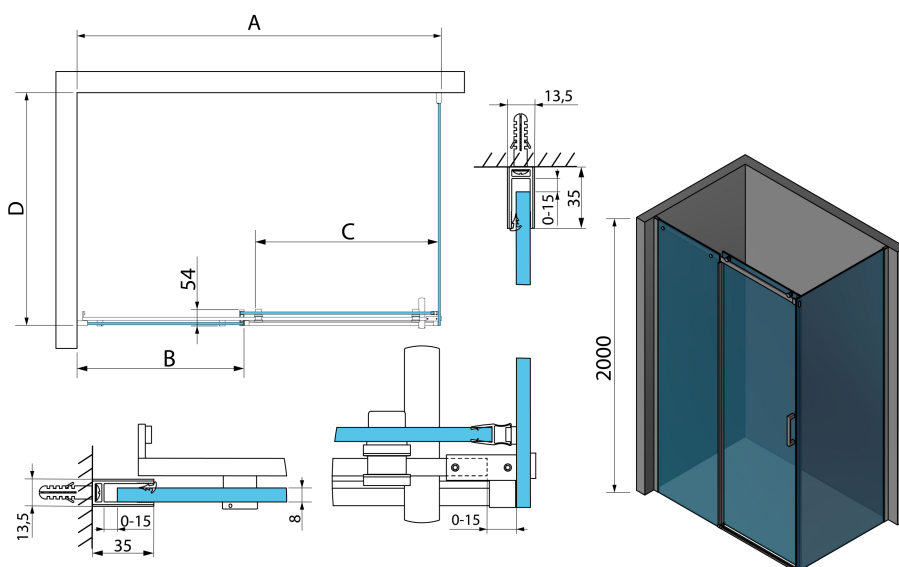

THRON ROUND obdélníkový sprchový kout 1300x800mm, kulaté pojezdy

Objednací kód: TL1380-5005

Rozměry

Šířka: 1300 mm
 Výška: 2000 mm
 Hloubka: 800 mm

Parametry

Záruka: 2 roky

Technický list

MODEL	A	B	C	D
TL1070-500x	990-1020	458mm	396mm	680-695
TL1080-500x	990-1020	458mm	396mm	780-795
TL1090-500x	990-1020	458mm	396mm	880-895
TL1010-500x	990-1020	458mm	396mm	980-995
TL1170-500x	1090-1110	508mm	446mm	680-695
TL1180-500x	1090-1110	508mm	446mm	780-795
TL1190-500x	1090-1110	508mm	446mm	880-895
TL1110-500x	1090-1110	508mm	446mm	980-995
TL1270-500x	1190-1210	558mm	496mm	680-695
TL1280-500x	1190-1210	558mm	496mm	780-795
TL1290-500x	1190-1210	558mm	496mm	880-895
TL1210-500x	1190-1210	558mm	496mm	980-995
TL1370-500x	1290-1310	608mm	546mm	680-695
TL1380-500x	1290-1310	608mm	546mm	780-795

MODEL	A	B	C	D
TL1390-500x	1290-1310	608mm	546mm	880-895
TL1310-500x	1290-1310	608mm	546mm	980-995
TL1470-500x	1390-1410	658mm	596mm	680-695
TL1480-500x	1390-1410	658mm	596mm	780-795
TL1490-500x	1390-1410	658mm	596mm	880-895
TL1410-500x	1390-1410	658mm	596mm	980-995
TL1570-500x	1490-1510	708mm	646mm	680-695
TL1580-500x	1490-1510	708mm	646mm	780-795
TL1590-500x	1490-1510	708mm	646mm	880-895
TL1510-500x	1490-1510	708mm	646mm	980-995
TL1670-500x	1590-1610	808mm	646mm	680-695
TL1680-500x	1590-1610	808mm	646mm	780-795
TL1690-500x	1590-1610	808mm	646mm	880-895
TL1610-500x	1590-1610	808mm	646mm	980-995