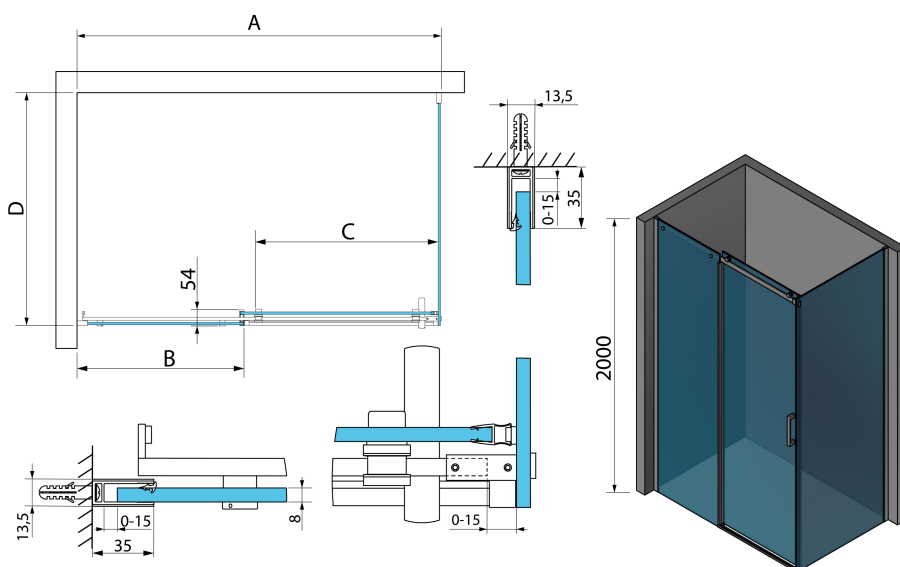

THRON ROUND obdélníkový sprchový kout 1300x700mm, kulaté pojezdy

Objednací kód: TL1370-5005

Rozměry

Šířka: 1300 mm
 Výška: 2000 mm
 Hloubka: 700 mm

Parametry

Záruka: 2 roky

Technický list

MODEL	A	B	C	D
TL1070-500x	990-1020	458mm	396mm	680-695
TL1080-500x	990-1020	458mm	396mm	780-795
TL1090-500x	990-1020	458mm	396mm	880-895
TL1010-500x	990-1020	458mm	396mm	980-995
TL1170-500x	1090-1110	508mm	446mm	680-695
TL1180-500x	1090-1110	508mm	446mm	780-795
TL1190-500x	1090-1110	508mm	446mm	880-895
TL1110-500x	1090-1110	508mm	446mm	980-995
TL1270-500x	1190-1210	558mm	496mm	680-695
TL1280-500x	1190-1210	558mm	496mm	780-795
TL1290-500x	1190-1210	558mm	496mm	880-895
TL1210-500x	1190-1210	558mm	496mm	980-995
TL1370-500x	1290-1310	608mm	546mm	680-695
TL1380-500x	1290-1310	608mm	546mm	780-795

MODEL	A	B	C	D
TL1390-500x	1290-1310	608mm	546mm	880-895
TL1310-500x	1290-1310	608mm	546mm	980-995
TL1470-500x	1390-1410	658mm	596mm	680-695
TL1480-500x	1390-1410	658mm	596mm	780-795
TL1490-500x	1390-1410	658mm	596mm	880-895
TL1410-500x	1390-1410	658mm	596mm	980-995
TL1570-500x	1490-1510	708mm	646mm	680-695
TL1580-500x	1490-1510	708mm	646mm	780-795
TL1590-500x	1490-1510	708mm	646mm	880-895
TL1510-500x	1490-1510	708mm	646mm	980-995
TL1670-500x	1590-1610	808mm	646mm	680-695
TL1680-500x	1590-1610	808mm	646mm	780-795
TL1690-500x	1590-1610	808mm	646mm	880-895
TL1610-500x	1590-1610	808mm	646mm	980-995