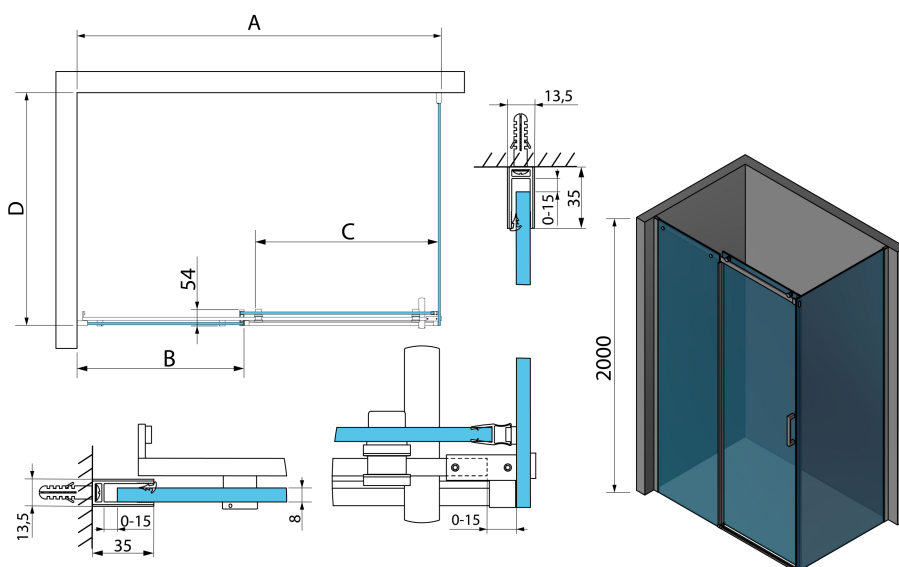

THRON ROUND obdélníkový sprchový kout 1300x1000mm, kulaté pojezdy

Objednací kód: TL1310-5005

Rozměry

Šířka: 1300 mm
 Výška: 2000 mm
 Hloubka: 1000 mm

Parametry

Záruka: 2 roky

Technický list

MODEL	A	B	C	D
TL1070-500x	990-1020	458mm	396mm	680-695
TL1080-500x	990-1020	458mm	396mm	780-795
TL1090-500x	990-1020	458mm	396mm	880-895
TL1010-500x	990-1020	458mm	396mm	980-995
TL1170-500x	1090-1110	508mm	446mm	680-695
TL1180-500x	1090-1110	508mm	446mm	780-795
TL1190-500x	1090-1110	508mm	446mm	880-895
TL1110-500x	1090-1110	508mm	446mm	980-995
TL1270-500x	1190-1210	558mm	496mm	680-695
TL1280-500x	1190-1210	558mm	496mm	780-795
TL1290-500x	1190-1210	558mm	496mm	880-895
TL1210-500x	1190-1210	558mm	496mm	980-995
TL1370-500x	1290-1310	608mm	546mm	680-695
TL1380-500x	1290-1310	608mm	546mm	780-795

MODEL	A	B	C	D
TL1390-500x	1290-1310	608mm	546mm	880-895
TL1310-500x	1290-1310	608mm	546mm	980-995
TL1470-500x	1390-1410	658mm	596mm	680-695
TL1480-500x	1390-1410	658mm	596mm	780-795
TL1490-500x	1390-1410	658mm	596mm	880-895
TL1410-500x	1390-1410	658mm	596mm	980-995
TL1570-500x	1490-1510	708mm	646mm	680-695
TL1580-500x	1490-1510	708mm	646mm	780-795
TL1590-500x	1490-1510	708mm	646mm	880-895
TL1510-500x	1490-1510	708mm	646mm	980-995
TL1670-500x	1590-1610	808mm	646mm	680-695
TL1680-500x	1590-1610	808mm	646mm	780-795
TL1690-500x	1590-1610	808mm	646mm	880-895
TL1610-500x	1590-1610	808mm	646mm	980-995