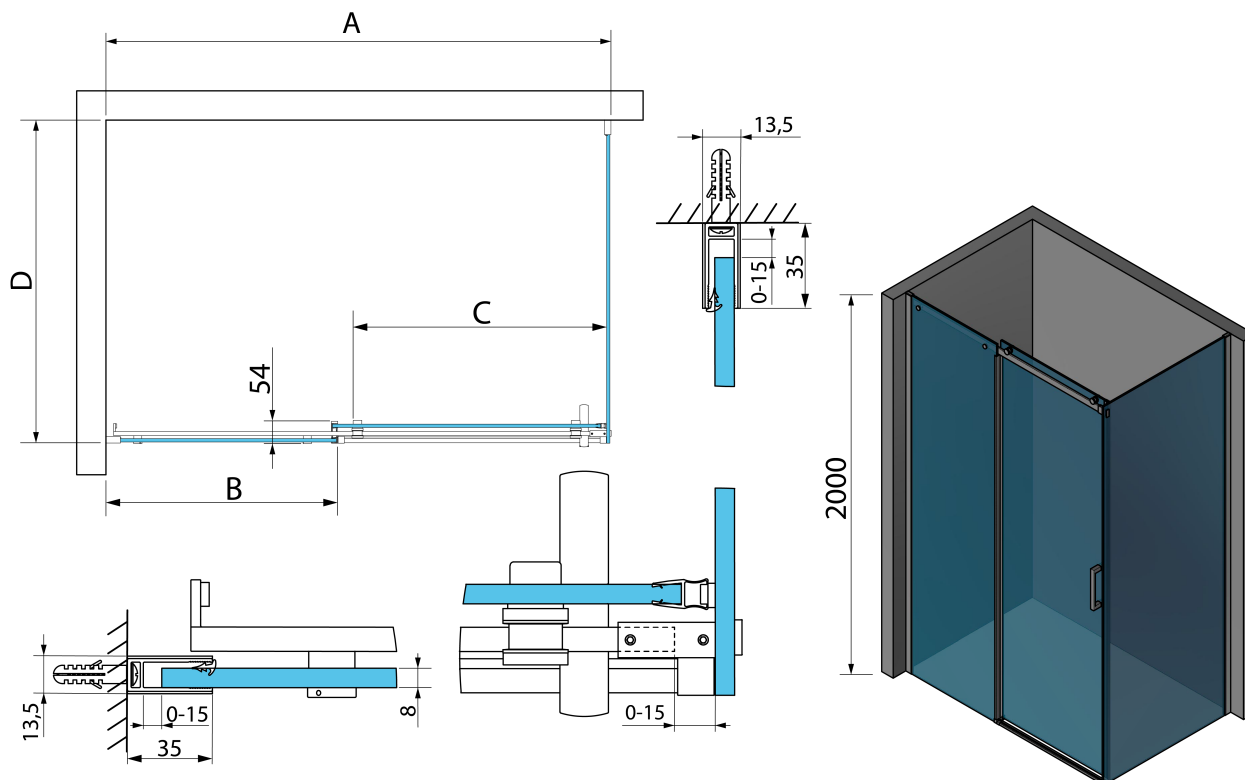

## Rozměry

Šířka: 1200 mm  
Výška: 2000 mm  
Hloubka: 900 mm

## Parametry

Barva profilu: Chrom - Leštěný hliník  
Tvar: Obdélníkové zástěny  
Typ otevírání: Posuvné  
Směr otevírání: Univerzální  
Šířka vstupu: 496 mm  
Typ výplně: Čiré sklo  
Úprava skla: Antidrop  
Tloušťka skla: 8 mm  
Vlastnosti: Bezrámové provedení  
Hmotnost / ks: 86.1 kg  
Balení: 3 ks  
Záruka: 2 roky

# THRON ROUND obdélníkový sprchový kout 1200x900mm, kulaté pojezdy

## Technický list

MODEL	A	B	C	D
TL1070-500x	990-1020	458mm	396mm	680-695
TL1080-500x	990-1020	458mm	396mm	780-795
TL1090-500x	990-1020	458mm	396mm	880-895
TL1010-500x	990-1020	458mm	396mm	980-995
TL1170-500x	1090-1110	508mm	446mm	680-695
TL1180-500x	1090-1110	508mm	446mm	780-795
TL1190-500x	1090-1110	508mm	446mm	880-895
TL1110-500x	1090-1110	508mm	446mm	980-995
TL1270-500x	1190-1210	558mm	496mm	680-695
TL1280-500x	1190-1210	558mm	496mm	780-795
TL1290-500x	1190-1210	558mm	496mm	880-895
TL1210-500x	1190-1210	558mm	496mm	980-995
TL1370-500x	1290-1310	608mm	546mm	680-695
TL1380-500x	1290-1310	608mm	546mm	780-795