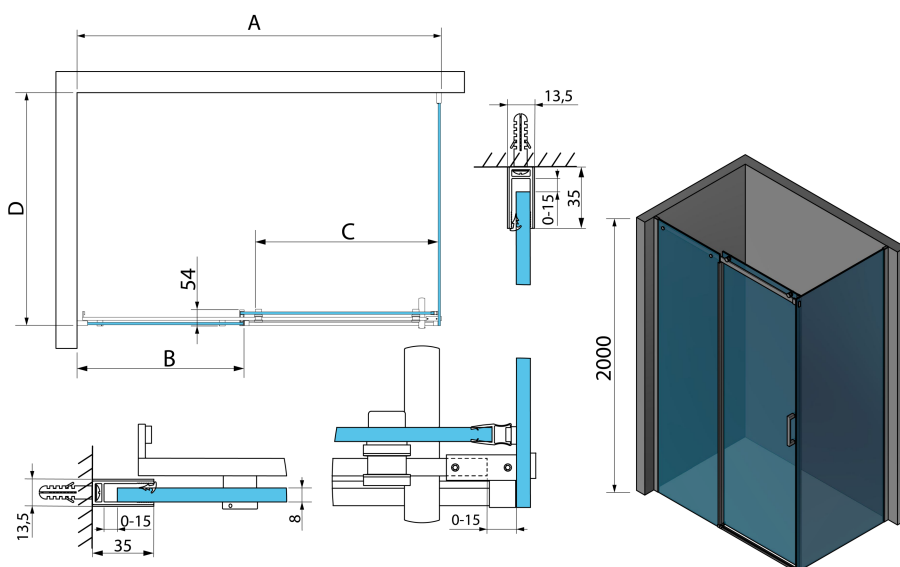

THRON ROUND obdélníkový sprchový kout 1200x900mm, kulaté pojezdy

Objednací kód: TL1290-5005

Rozměry

Šířka: 1200 mm
 Výška: 2000 mm
 Hloubka: 900 mm

Parametry

Záruka: 2 roky

Technický list

MODEL	A	B	C	D
TL1070-500x	990-1020	458mm	396mm	680-695
TL1080-500x	990-1020	458mm	396mm	780-795
TL1090-500x	990-1020	458mm	396mm	880-895
TL1010-500x	990-1020	458mm	396mm	980-995
TL1170-500x	1090-1110	508mm	446mm	680-695
TL1180-500x	1090-1110	508mm	446mm	780-795
TL1190-500x	1090-1110	508mm	446mm	880-895
TL1110-500x	1090-1110	508mm	446mm	980-995
TL1270-500x	1190-1210	558mm	496mm	680-695
TL1280-500x	1190-1210	558mm	496mm	780-795
TL1290-500x	1190-1210	558mm	496mm	880-895
TL1210-500x	1190-1210	558mm	496mm	980-995
TL1370-500x	1290-1310	608mm	546mm	680-695
TL1380-500x	1290-1310	608mm	546mm	780-795

MODEL	A	B	C	D
TL1390-500x	1290-1310	608mm	546mm	880-895
TL1310-500x	1290-1310	608mm	546mm	980-995
TL1470-500x	1390-1410	658mm	596mm	680-695
TL1480-500x	1390-1410	658mm	596mm	780-795
TL1490-500x	1390-1410	658mm	596mm	880-895
TL1410-500x	1390-1410	658mm	596mm	980-995
TL1570-500x	1490-1510	708mm	646mm	680-695
TL1580-500x	1490-1510	708mm	646mm	780-795
TL1590-500x	1490-1510	708mm	646mm	880-895
TL1510-500x	1490-1510	708mm	646mm	980-995
TL1670-500x	1590-1610	808mm	646mm	680-695
TL1680-500x	1590-1610	808mm	646mm	780-795
TL1690-500x	1590-1610	808mm	646mm	880-895
TL1610-500x	1590-1610	808mm	646mm	980-995