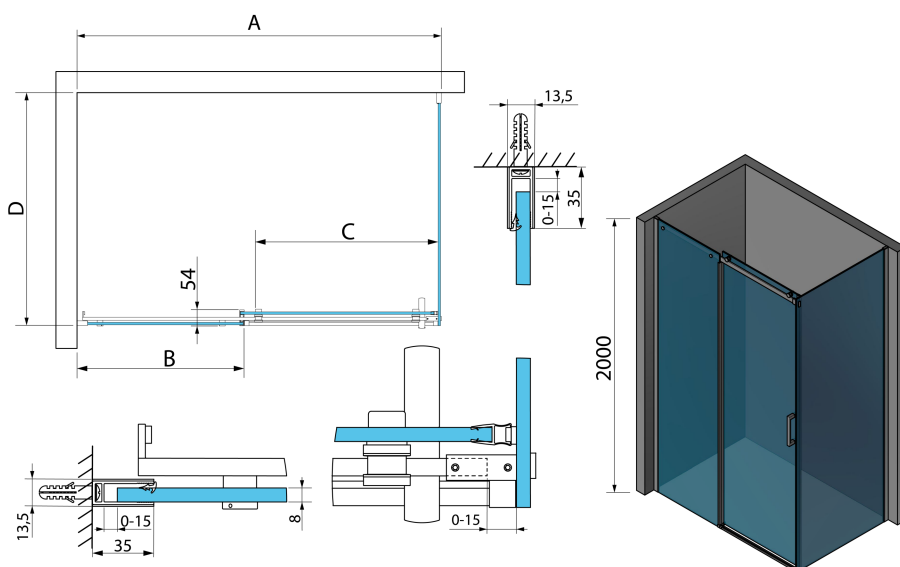

THRON ROUND obdélníkový sprchový kout 1200x800mm, kulaté pojezdy

Objednací kód: TL1280-5005

Rozměry

Šířka: 1200 mm
 Výška: 2000 mm
 Hloubka: 800 mm

Parametry

Záruka: 2 roky

Technický list

MODEL	A	B	C	D
TL1070-500x	990-1020	458mm	396mm	680-695
TL1080-500x	990-1020	458mm	396mm	780-795
TL1090-500x	990-1020	458mm	396mm	880-895
TL1010-500x	990-1020	458mm	396mm	980-995
TL1170-500x	1090-1110	508mm	446mm	680-695
TL1180-500x	1090-1110	508mm	446mm	780-795
TL1190-500x	1090-1110	508mm	446mm	880-895
TL1110-500x	1090-1110	508mm	446mm	980-995
TL1270-500x	1190-1210	558mm	496mm	680-695
TL1280-500x	1190-1210	558mm	496mm	780-795
TL1290-500x	1190-1210	558mm	496mm	880-895
TL1210-500x	1190-1210	558mm	496mm	980-995
TL1370-500x	1290-1310	608mm	546mm	680-695
TL1380-500x	1290-1310	608mm	546mm	780-795

MODEL	A	B	C	D
TL1390-500x	1290-1310	608mm	546mm	880-895
TL1310-500x	1290-1310	608mm	546mm	980-995
TL1470-500x	1390-1410	658mm	596mm	680-695
TL1480-500x	1390-1410	658mm	596mm	780-795
TL1490-500x	1390-1410	658mm	596mm	880-895
TL1410-500x	1390-1410	658mm	596mm	980-995
TL1570-500x	1490-1510	708mm	646mm	680-695
TL1580-500x	1490-1510	708mm	646mm	780-795
TL1590-500x	1490-1510	708mm	646mm	880-895
TL1510-500x	1490-1510	708mm	646mm	980-995
TL1670-500x	1590-1610	808mm	646mm	680-695
TL1680-500x	1590-1610	808mm	646mm	780-795
TL1690-500x	1590-1610	808mm	646mm	880-895
TL1610-500x	1590-1610	808mm	646mm	980-995