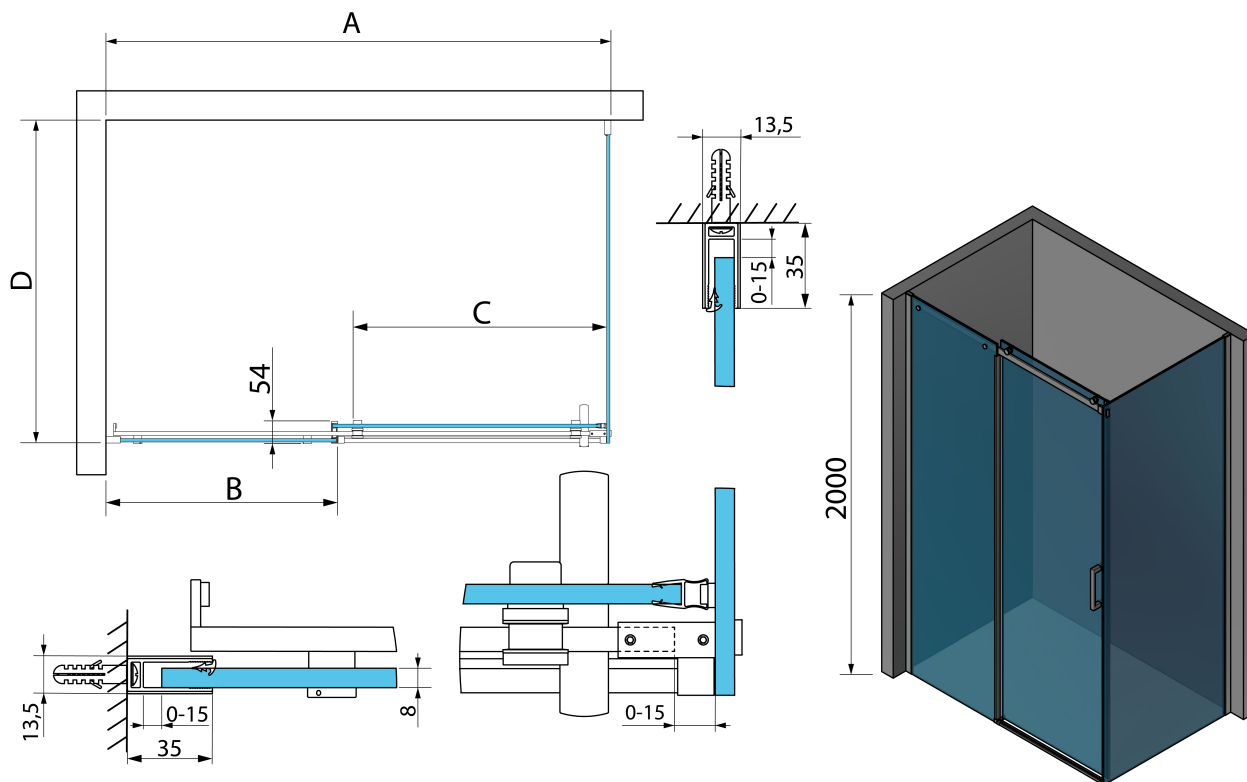

## Rozměry

Šířka: 1200 mm

Výška: 2000 mm

Hloubka: 700 mm

## Parametry

Barva profilu: Chrom - Leštěný hliník

Tvar: Obdélníkové zástěny

Typ otevírání: Posuvné

Směr otevírání: Univerzální

Šířka vstupu: 496 mm

Typ výplně: Čiré sklo

Úprava skla: Antidrop

# THRON ROUND obdélníkový sprchový kout 1200x700mm, kulaté pojezdy

## Technický list

MODEL	A	B	C	D
TL1070-500x	990-1020	458mm	396mm	680-695
TL1080-500x	990-1020	458mm	396mm	780-795
TL1090-500x	990-1020	458mm	396mm	880-895
TL1010-500x	990-1020	458mm	396mm	980-995
TL1170-500x	1090-1110	508mm	446mm	680-695
TL1180-500x	1090-1110	508mm	446mm	780-795
TL1190-500x	1090-1110	508mm	446mm	880-895
TL1110-500x	1090-1110	508mm	446mm	980-995
TL1270-500x	1190-1210	558mm	496mm	680-695
TL1280-500x	1190-1210	558mm	496mm	780-795
TL1290-500x	1190-1210	558mm	496mm	880-895
TL1210-500x	1190-1210	558mm	496mm	980-995
TL1370-500x	1290-1310	608mm	546mm	680-695
TL1380-500x	1290-1310	608mm	546mm	780-795