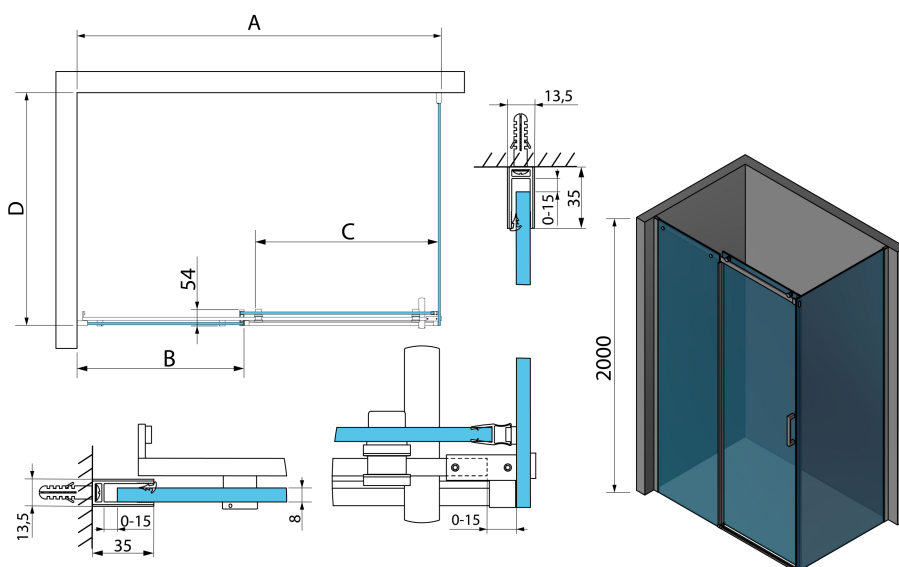

THRON ROUND obdélníkový sprchový kout 1200x700mm, kulaté pojezdy

Objednací kód: TL1270-5005

Rozměry

Šířka: 1200 mm
 Výška: 2000 mm
 Hloubka: 700 mm

Parametry

Záruka: 2 roky

Technický list

MODEL	A	B	C	D
TL1070-500x	990-1020	458mm	396mm	680-695
TL1080-500x	990-1020	458mm	396mm	780-795
TL1090-500x	990-1020	458mm	396mm	880-895
TL1010-500x	990-1020	458mm	396mm	980-995
TL1170-500x	1090-1110	508mm	446mm	680-695
TL1180-500x	1090-1110	508mm	446mm	780-795
TL1190-500x	1090-1110	508mm	446mm	880-895
TL1110-500x	1090-1110	508mm	446mm	980-995
TL1270-500x	1190-1210	558mm	496mm	680-695
TL1280-500x	1190-1210	558mm	496mm	780-795
TL1290-500x	1190-1210	558mm	496mm	880-895
TL1210-500x	1190-1210	558mm	496mm	980-995
TL1370-500x	1290-1310	608mm	546mm	680-695
TL1380-500x	1290-1310	608mm	546mm	780-795

MODEL	A	B	C	D
TL1390-500x	1290-1310	608mm	546mm	880-895
TL1310-500x	1290-1310	608mm	546mm	980-995
TL1470-500x	1390-1410	658mm	596mm	680-695
TL1480-500x	1390-1410	658mm	596mm	780-795
TL1490-500x	1390-1410	658mm	596mm	880-895
TL1410-500x	1390-1410	658mm	596mm	980-995
TL1570-500x	1490-1510	708mm	646mm	680-695
TL1580-500x	1490-1510	708mm	646mm	780-795
TL1590-500x	1490-1510	708mm	646mm	880-895
TL1510-500x	1490-1510	708mm	646mm	980-995
TL1670-500x	1590-1610	808mm	646mm	680-695
TL1680-500x	1590-1610	808mm	646mm	780-795
TL1690-500x	1590-1610	808mm	646mm	880-895
TL1610-500x	1590-1610	808mm	646mm	980-995