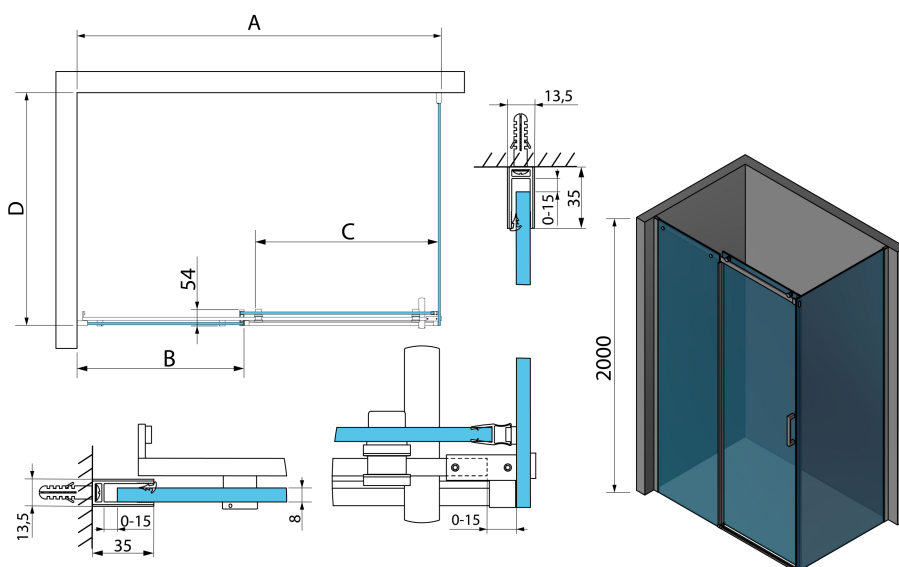

THRON ROUND obdélníkový sprchový kout 1200x1000mm, kulaté pojezdy

Objednací kód: TL1210-5005

Rozměry

Šířka: 1200 mm
 Výška: 2000 mm
 Hloubka: 1000 mm

Parametry

Záruka: 2 roky

Technický list

MODEL	A	B	C	D
TL1070-500x	990-1020	458mm	396mm	680-695
TL1080-500x	990-1020	458mm	396mm	780-795
TL1090-500x	990-1020	458mm	396mm	880-895
TL1010-500x	990-1020	458mm	396mm	980-995
TL1170-500x	1090-1110	508mm	446mm	680-695
TL1180-500x	1090-1110	508mm	446mm	780-795
TL1190-500x	1090-1110	508mm	446mm	880-895
TL1110-500x	1090-1110	508mm	446mm	980-995
TL1270-500x	1190-1210	558mm	496mm	680-695
TL1280-500x	1190-1210	558mm	496mm	780-795
TL1290-500x	1190-1210	558mm	496mm	880-895
TL1210-500x	1190-1210	558mm	496mm	980-995
TL1370-500x	1290-1310	608mm	546mm	680-695
TL1380-500x	1290-1310	608mm	546mm	780-795

MODEL	A	B	C	D
TL1390-500x	1290-1310	608mm	546mm	880-895
TL1310-500x	1290-1310	608mm	546mm	980-995
TL1470-500x	1390-1410	658mm	596mm	680-695
TL1480-500x	1390-1410	658mm	596mm	780-795
TL1490-500x	1390-1410	658mm	596mm	880-895
TL1410-500x	1390-1410	658mm	596mm	980-995
TL1570-500x	1490-1510	708mm	646mm	680-695
TL1580-500x	1490-1510	708mm	646mm	780-795
TL1590-500x	1490-1510	708mm	646mm	880-895
TL1510-500x	1490-1510	708mm	646mm	980-995
TL1670-500x	1590-1610	808mm	646mm	680-695
TL1680-500x	1590-1610	808mm	646mm	780-795
TL1690-500x	1590-1610	808mm	646mm	880-895
TL1610-500x	1590-1610	808mm	646mm	980-995