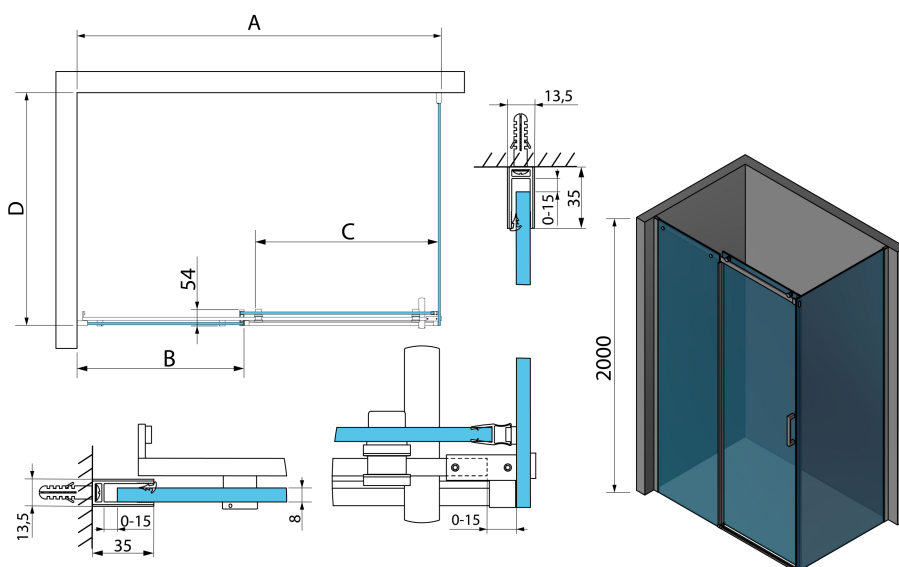

THRON ROUND obdélníkový sprchový kout 1100x900mm, kulaté pojezdy

Objednací kód: TL1190-5005

Rozměry

Šířka: 1100 mm
 Výška: 2000 mm
 Hloubka: 900 mm

Parametry

Záruka: 2 roky

Technický list

MODEL	A	B	C	D
TL1070-500x	990-1020	458mm	396mm	680-695
TL1080-500x	990-1020	458mm	396mm	780-795
TL1090-500x	990-1020	458mm	396mm	880-895
TL1010-500x	990-1020	458mm	396mm	980-995
TL1170-500x	1090-1110	508mm	446mm	680-695
TL1180-500x	1090-1110	508mm	446mm	780-795
TL1190-500x	1090-1110	508mm	446mm	880-895
TL1110-500x	1090-1110	508mm	446mm	980-995
TL1270-500x	1190-1210	558mm	496mm	680-695
TL1280-500x	1190-1210	558mm	496mm	780-795
TL1290-500x	1190-1210	558mm	496mm	880-895
TL1210-500x	1190-1210	558mm	496mm	980-995
TL1370-500x	1290-1310	608mm	546mm	680-695
TL1380-500x	1290-1310	608mm	546mm	780-795

MODEL	A	B	C	D
TL1390-500x	1290-1310	608mm	546mm	880-895
TL1310-500x	1290-1310	608mm	546mm	980-995
TL1470-500x	1390-1410	658mm	596mm	680-695
TL1480-500x	1390-1410	658mm	596mm	780-795
TL1490-500x	1390-1410	658mm	596mm	880-895
TL1410-500x	1390-1410	658mm	596mm	980-995
TL1570-500x	1490-1510	708mm	646mm	680-695
TL1580-500x	1490-1510	708mm	646mm	780-795
TL1590-500x	1490-1510	708mm	646mm	880-895
TL1510-500x	1490-1510	708mm	646mm	980-995
TL1670-500x	1590-1610	808mm	646mm	680-695
TL1680-500x	1590-1610	808mm	646mm	780-795
TL1690-500x	1590-1610	808mm	646mm	880-895
TL1610-500x	1590-1610	808mm	646mm	980-995