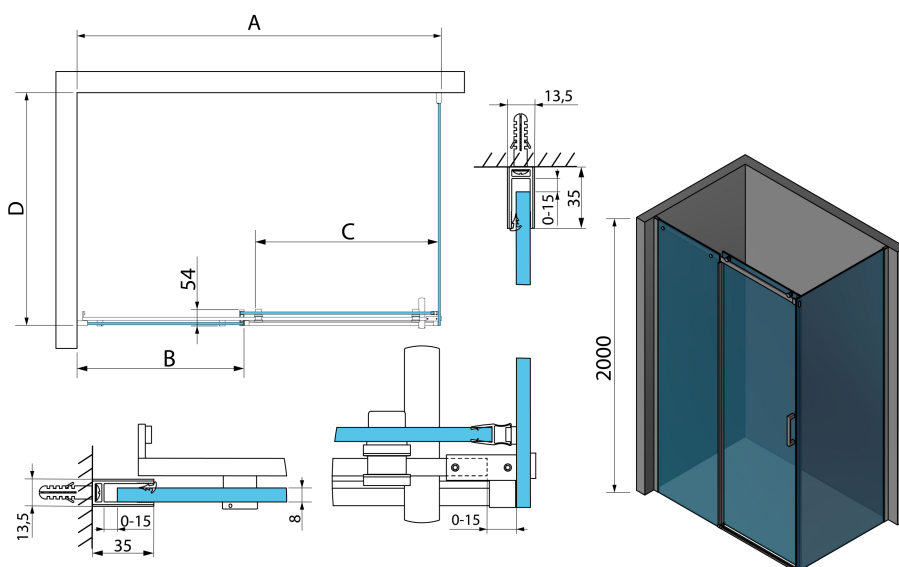

## THRON ROUND obdélníkový sprchový kout 1100x800mm, kulaté pojezdy

Objednací kód: TL1180-5005

### Rozměry

Šířka: 1100 mm  
 Výška: 2000 mm  
 Hloubka: 800 mm

## Technický list

MODEL	A	B	C	D
TL1070-500x	990-1020	458mm	396mm	680-695
TL1080-500x	990-1020	458mm	396mm	780-795
TL1090-500x	990-1020	458mm	396mm	880-895
TL1010-500x	990-1020	458mm	396mm	980-995
TL1170-500x	1090-1110	508mm	446mm	680-695
TL1180-500x	1090-1110	508mm	446mm	780-795
TL1190-500x	1090-1110	508mm	446mm	880-895
TL1110-500x	1090-1110	508mm	446mm	980-995
TL1270-500x	1190-1210	558mm	496mm	680-695
TL1280-500x	1190-1210	558mm	496mm	780-795
TL1290-500x	1190-1210	558mm	496mm	880-895
TL1210-500x	1190-1210	558mm	496mm	980-995
TL1370-500x	1290-1310	608mm	546mm	680-695
TL1380-500x	1290-1310	608mm	546mm	780-795

MODEL	A	B	C	D
TL1390-500x	1290-1310	608mm	546mm	880-895
TL1310-500x	1290-1310	608mm	546mm	980-995
TL1470-500x	1390-1410	658mm	596mm	680-695
TL1480-500x	1390-1410	658mm	596mm	780-795
TL1490-500x	1390-1410	658mm	596mm	880-895
TL1410-500x	1390-1410	658mm	596mm	980-995
TL1570-500x	1490-1510	708mm	646mm	680-695
TL1580-500x	1490-1510	708mm	646mm	780-795
TL1590-500x	1490-1510	708mm	646mm	880-895
TL1510-500x	1490-1510	708mm	646mm	980-995
TL1670-500x	1590-1610	808mm	646mm	680-695
TL1680-500x	1590-1610	808mm	646mm	780-795
TL1690-500x	1590-1610	808mm	646mm	880-895
TL1610-500x	1590-1610	808mm	646mm	980-995