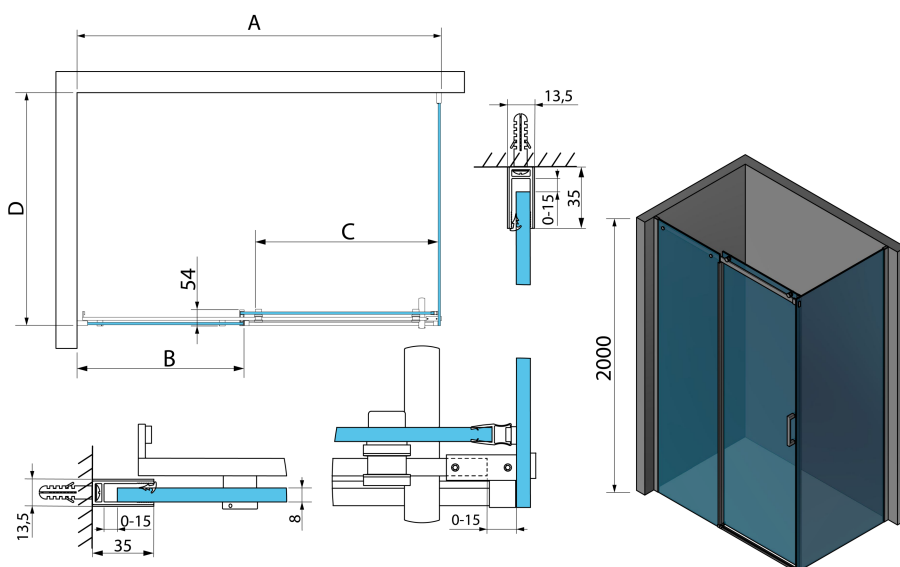

THRON ROUND obdélníkový sprchový kout 1100x700mm, kulaté pojezdy

Objednací kód: TL1170-5005

Rozměry

Šířka: 1100 mm
 Výška: 2000 mm
 Hloubka: 700 mm

Parametry

Záruka: 2 roky

Technický list

MODEL	A	B	C	D
TL1070-500x	990-1020	458mm	396mm	680-695
TL1080-500x	990-1020	458mm	396mm	780-795
TL1090-500x	990-1020	458mm	396mm	880-895
TL1010-500x	990-1020	458mm	396mm	980-995
TL1170-500x	1090-1110	508mm	446mm	680-695
TL1180-500x	1090-1110	508mm	446mm	780-795
TL1190-500x	1090-1110	508mm	446mm	880-895
TL1110-500x	1090-1110	508mm	446mm	980-995
TL1270-500x	1190-1210	558mm	496mm	680-695
TL1280-500x	1190-1210	558mm	496mm	780-795
TL1290-500x	1190-1210	558mm	496mm	880-895
TL1210-500x	1190-1210	558mm	496mm	980-995
TL1370-500x	1290-1310	608mm	546mm	680-695
TL1380-500x	1290-1310	608mm	546mm	780-795

MODEL	A	B	C	D
TL1390-500x	1290-1310	608mm	546mm	880-895
TL1310-500x	1290-1310	608mm	546mm	980-995
TL1470-500x	1390-1410	658mm	596mm	680-695
TL1480-500x	1390-1410	658mm	596mm	780-795
TL1490-500x	1390-1410	658mm	596mm	880-895
TL1410-500x	1390-1410	658mm	596mm	980-995
TL1570-500x	1490-1510	708mm	646mm	680-695
TL1580-500x	1490-1510	708mm	646mm	780-795
TL1590-500x	1490-1510	708mm	646mm	880-895
TL1510-500x	1490-1510	708mm	646mm	980-995
TL1670-500x	1590-1610	808mm	646mm	680-695
TL1680-500x	1590-1610	808mm	646mm	780-795
TL1690-500x	1590-1610	808mm	646mm	880-895
TL1610-500x	1590-1610	808mm	646mm	980-995