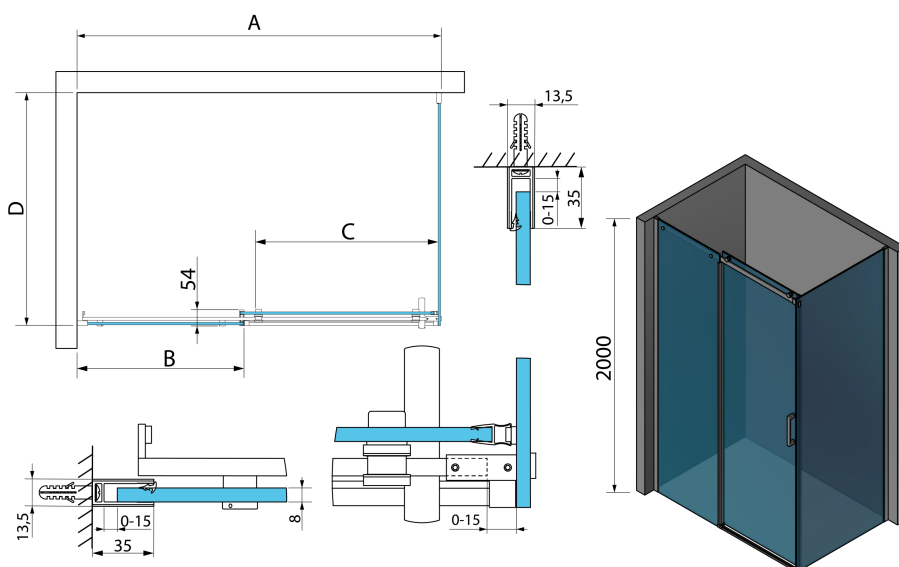

## THRON ROUND obdélníkový sprchový kout 1100x1000mm, kulaté pojezdy

Objednací kód: TL1110-5005

### Rozměry

Šířka: 1100 mm  
 Výška: 2000 mm  
 Hloubka: 1000 mm

## Technický list

MODEL	A	B	C	D
TL1070-500x	990-1020	458mm	396mm	680-695
TL1080-500x	990-1020	458mm	396mm	780-795
TL1090-500x	990-1020	458mm	396mm	880-895
TL1010-500x	990-1020	458mm	396mm	980-995
TL1170-500x	1090-1110	508mm	446mm	680-695
TL1180-500x	1090-1110	508mm	446mm	780-795
TL1190-500x	1090-1110	508mm	446mm	880-895
TL1110-500x	1090-1110	508mm	446mm	980-995
TL1270-500x	1190-1210	558mm	496mm	680-695
TL1280-500x	1190-1210	558mm	496mm	780-795
TL1290-500x	1190-1210	558mm	496mm	880-895
TL1210-500x	1190-1210	558mm	496mm	980-995
TL1370-500x	1290-1310	608mm	546mm	680-695
TL1380-500x	1290-1310	608mm	546mm	780-795

MODEL	A	B	C	D
TL1390-500x	1290-1310	608mm	546mm	880-895
TL1310-500x	1290-1310	608mm	546mm	980-995
TL1470-500x	1390-1410	658mm	596mm	680-695
TL1480-500x	1390-1410	658mm	596mm	780-795
TL1490-500x	1390-1410	658mm	596mm	880-895
TL1410-500x	1390-1410	658mm	596mm	980-995
TL1570-500x	1490-1510	708mm	646mm	680-695
TL1580-500x	1490-1510	708mm	646mm	780-795
TL1590-500x	1490-1510	708mm	646mm	880-895
TL1510-500x	1490-1510	708mm	646mm	980-995
TL1670-500x	1590-1610	808mm	646mm	680-695
TL1680-500x	1590-1610	808mm	646mm	780-795
TL1690-500x	1590-1610	808mm	646mm	880-895
TL1610-500x	1590-1610	808mm	646mm	980-995