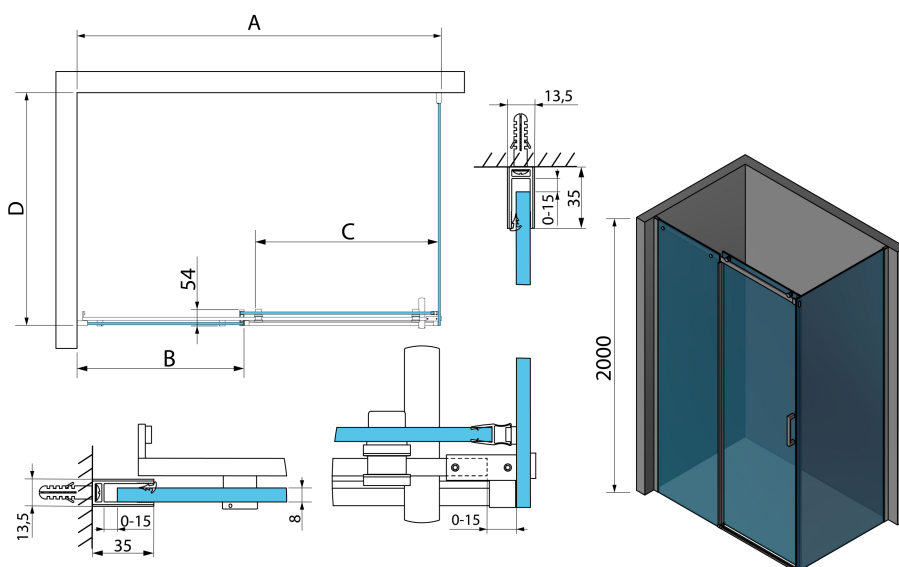

THRON ROUND obdélníkový sprchový kout 1000x900mm, kulaté pojezdy

Objednací kód: TL1090-5005

Rozměry

Šířka: 1000 mm
 Výška: 2000 mm
 Hloubka: 900 mm

Parametry

Záruka: 2 roky

Technický list

MODEL	A	B	C	D
TL1070-500x	990-1020	458mm	396mm	680-695
TL1080-500x	990-1020	458mm	396mm	780-795
TL1090-500x	990-1020	458mm	396mm	880-895
TL1010-500x	990-1020	458mm	396mm	980-995
TL1170-500x	1090-1110	508mm	446mm	680-695
TL1180-500x	1090-1110	508mm	446mm	780-795
TL1190-500x	1090-1110	508mm	446mm	880-895
TL1110-500x	1090-1110	508mm	446mm	980-995
TL1270-500x	1190-1210	558mm	496mm	680-695
TL1280-500x	1190-1210	558mm	496mm	780-795
TL1290-500x	1190-1210	558mm	496mm	880-895
TL1210-500x	1190-1210	558mm	496mm	980-995
TL1370-500x	1290-1310	608mm	546mm	680-695
TL1380-500x	1290-1310	608mm	546mm	780-795

MODEL	A	B	C	D
TL1390-500x	1290-1310	608mm	546mm	880-895
TL1310-500x	1290-1310	608mm	546mm	980-995
TL1470-500x	1390-1410	658mm	596mm	680-695
TL1480-500x	1390-1410	658mm	596mm	780-795
TL1490-500x	1390-1410	658mm	596mm	880-895
TL1410-500x	1390-1410	658mm	596mm	980-995
TL1570-500x	1490-1510	708mm	646mm	680-695
TL1580-500x	1490-1510	708mm	646mm	780-795
TL1590-500x	1490-1510	708mm	646mm	880-895
TL1510-500x	1490-1510	708mm	646mm	980-995
TL1670-500x	1590-1610	808mm	646mm	680-695
TL1680-500x	1590-1610	808mm	646mm	780-795
TL1690-500x	1590-1610	808mm	646mm	880-895
TL1610-500x	1590-1610	808mm	646mm	980-995