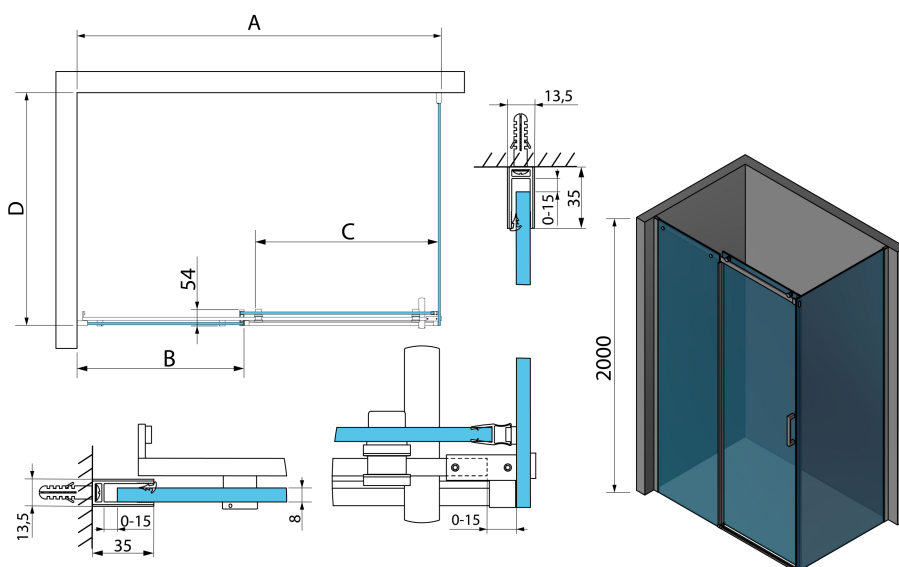

THRON ROUND obdélníkový sprchový kout 1000x800mm, kulaté pojezdy

Objednací kód: TL1080-5005

Rozměry

Šířka: 1000 mm
 Výška: 2000 mm
 Hloubka: 800 mm

Parametry

Záruka: 2 roky

Technický list

MODEL	A	B	C	D
TL1070-500x	990-1020	458mm	396mm	680-695
TL1080-500x	990-1020	458mm	396mm	780-795
TL1090-500x	990-1020	458mm	396mm	880-895
TL1010-500x	990-1020	458mm	396mm	980-995
TL1170-500x	1090-1110	508mm	446mm	680-695
TL1180-500x	1090-1110	508mm	446mm	780-795
TL1190-500x	1090-1110	508mm	446mm	880-895
TL1110-500x	1090-1110	508mm	446mm	980-995
TL1270-500x	1190-1210	558mm	496mm	680-695
TL1280-500x	1190-1210	558mm	496mm	780-795
TL1290-500x	1190-1210	558mm	496mm	880-895
TL1210-500x	1190-1210	558mm	496mm	980-995
TL1370-500x	1290-1310	608mm	546mm	680-695
TL1380-500x	1290-1310	608mm	546mm	780-795

MODEL	A	B	C	D
TL1390-500x	1290-1310	608mm	546mm	880-895
TL1310-500x	1290-1310	608mm	546mm	980-995
TL1470-500x	1390-1410	658mm	596mm	680-695
TL1480-500x	1390-1410	658mm	596mm	780-795
TL1490-500x	1390-1410	658mm	596mm	880-895
TL1410-500x	1390-1410	658mm	596mm	980-995
TL1570-500x	1490-1510	708mm	646mm	680-695
TL1580-500x	1490-1510	708mm	646mm	780-795
TL1590-500x	1490-1510	708mm	646mm	880-895
TL1510-500x	1490-1510	708mm	646mm	980-995
TL1670-500x	1590-1610	808mm	646mm	680-695
TL1680-500x	1590-1610	808mm	646mm	780-795
TL1690-500x	1590-1610	808mm	646mm	880-895
TL1610-500x	1590-1610	808mm	646mm	980-995