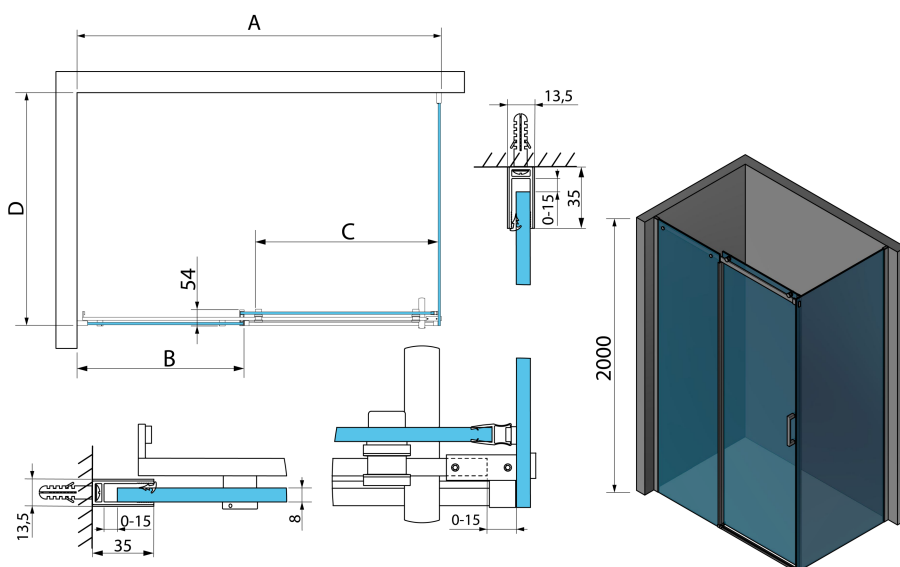

THRON ROUND obdélníkový sprchový kout 1000x700mm, kulaté pojezdy

Objednací kód: TL1070-5005

Rozměry

Šířka: 1000 mm
 Výška: 2000 mm
 Hloubka: 700 mm

Parametry

Záruka: 2 roky

Technický list

MODEL	A	B	C	D
TL1070-500x	990-1020	458mm	396mm	680-695
TL1080-500x	990-1020	458mm	396mm	780-795
TL1090-500x	990-1020	458mm	396mm	880-895
TL1010-500x	990-1020	458mm	396mm	980-995
TL1170-500x	1090-1110	508mm	446mm	680-695
TL1180-500x	1090-1110	508mm	446mm	780-795
TL1190-500x	1090-1110	508mm	446mm	880-895
TL1110-500x	1090-1110	508mm	446mm	980-995
TL1270-500x	1190-1210	558mm	496mm	680-695
TL1280-500x	1190-1210	558mm	496mm	780-795
TL1290-500x	1190-1210	558mm	496mm	880-895
TL1210-500x	1190-1210	558mm	496mm	980-995
TL1370-500x	1290-1310	608mm	546mm	680-695
TL1380-500x	1290-1310	608mm	546mm	780-795

MODEL	A	B	C	D
TL1390-500x	1290-1310	608mm	546mm	880-895
TL1310-500x	1290-1310	608mm	546mm	980-995
TL1470-500x	1390-1410	658mm	596mm	680-695
TL1480-500x	1390-1410	658mm	596mm	780-795
TL1490-500x	1390-1410	658mm	596mm	880-895
TL1410-500x	1390-1410	658mm	596mm	980-995
TL1570-500x	1490-1510	708mm	646mm	680-695
TL1580-500x	1490-1510	708mm	646mm	780-795
TL1590-500x	1490-1510	708mm	646mm	880-895
TL1510-500x	1490-1510	708mm	646mm	980-995
TL1670-500x	1590-1610	808mm	646mm	680-695
TL1680-500x	1590-1610	808mm	646mm	780-795
TL1690-500x	1590-1610	808mm	646mm	880-895
TL1610-500x	1590-1610	808mm	646mm	980-995