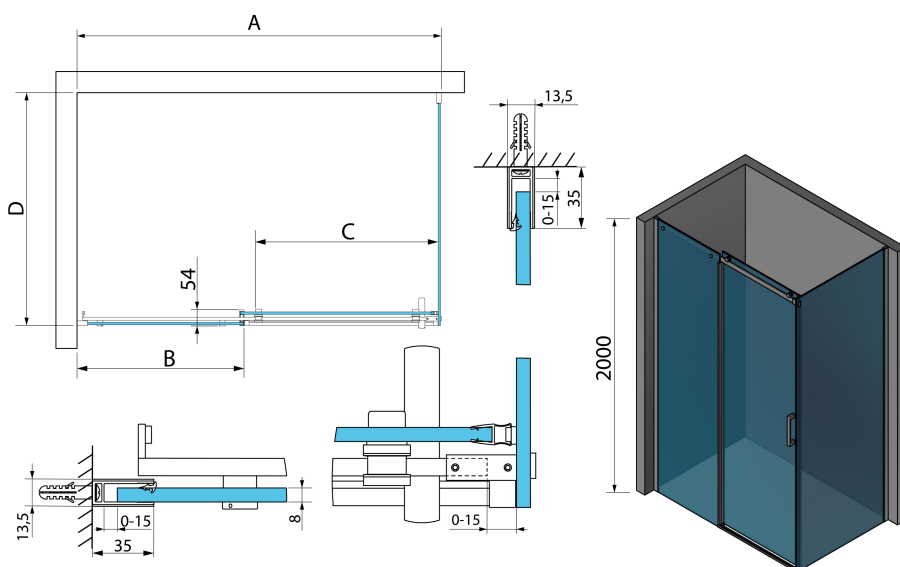

THRON ROUND čtvercový sprchový kout 1000x1000mm, kulaté pojezdy

Objednací kód: TL1010-5005

Rozměry

Šířka: 1000 mm
 Výška: 2000 mm
 Hloubka: 1000 mm

Parametry

Záruka: 2 roky

Technický list

MODEL	A	B	C	D
TL1070-500x	990-1020	458mm	396mm	680-695
TL1080-500x	990-1020	458mm	396mm	780-795
TL1090-500x	990-1020	458mm	396mm	880-895
TL1010-500x	990-1020	458mm	396mm	980-995
TL1170-500x	1090-1110	508mm	446mm	680-695
TL1180-500x	1090-1110	508mm	446mm	780-795
TL1190-500x	1090-1110	508mm	446mm	880-895
TL1110-500x	1090-1110	508mm	446mm	980-995
TL1270-500x	1190-1210	558mm	496mm	680-695
TL1280-500x	1190-1210	558mm	496mm	780-795
TL1290-500x	1190-1210	558mm	496mm	880-895
TL1210-500x	1190-1210	558mm	496mm	980-995
TL1370-500x	1290-1310	608mm	546mm	680-695
TL1380-500x	1290-1310	608mm	546mm	780-795

MODEL	A	B	C	D
TL1390-500x	1290-1310	608mm	546mm	880-895
TL1310-500x	1290-1310	608mm	546mm	980-995
TL1470-500x	1390-1410	658mm	596mm	680-695
TL1480-500x	1390-1410	658mm	596mm	780-795
TL1490-500x	1390-1410	658mm	596mm	880-895
TL1410-500x	1390-1410	658mm	596mm	980-995
TL1570-500x	1490-1510	708mm	646mm	680-695
TL1580-500x	1490-1510	708mm	646mm	780-795
TL1590-500x	1490-1510	708mm	646mm	880-895
TL1510-500x	1490-1510	708mm	646mm	980-995
TL1670-500x	1590-1610	808mm	646mm	680-695
TL1680-500x	1590-1610	808mm	646mm	780-795
TL1690-500x	1590-1610	808mm	646mm	880-895
TL1610-500x	1590-1610	808mm	646mm	980-995