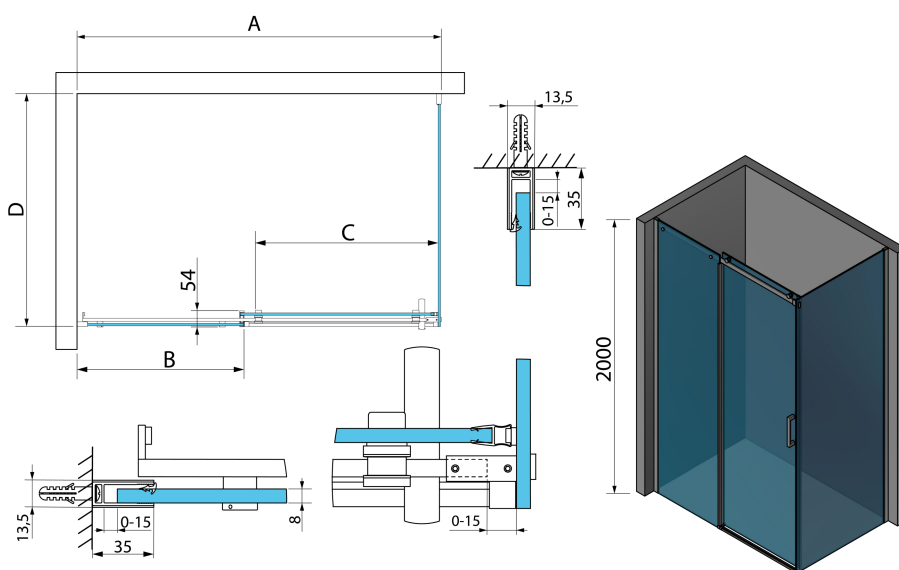

## THRON SQUARE obdélníkový sprchový kout 1600x1000mm, hranaté pojezdy

Objednací kód: TL1610-5002

### Rozměry

Šířka: 1600 mm  
 Výška: 2000 mm  
 Hloubka: 1000 mm

## Technický list

MODEL	A	B	C	D
TL1070-500x	990-1020	458mm	396mm	680-695
TL1080-500x	990-1020	458mm	396mm	780-795
TL1090-500x	990-1020	458mm	396mm	880-895
TL1010-500x	990-1020	458mm	396mm	980-995
TL1170-500x	1090-1110	508mm	446mm	680-695
TL1180-500x	1090-1110	508mm	446mm	780-795
TL1190-500x	1090-1110	508mm	446mm	880-895
TL1110-500x	1090-1110	508mm	446mm	980-995
TL1270-500x	1190-1210	558mm	496mm	680-695
TL1280-500x	1190-1210	558mm	496mm	780-795
TL1290-500x	1190-1210	558mm	496mm	880-895
TL1210-500x	1190-1210	558mm	496mm	980-995
TL1370-500x	1290-1310	608mm	546mm	680-695
TL1380-500x	1290-1310	608mm	546mm	780-795

MODEL	A	B	C	D
TL1390-500x	1290-1310	608mm	546mm	880-895
TL1310-500x	1290-1310	608mm	546mm	980-995
TL1470-500x	1390-1410	658mm	596mm	680-695
TL1480-500x	1390-1410	658mm	596mm	780-795
TL1490-500x	1390-1410	658mm	596mm	880-895
TL1410-500x	1390-1410	658mm	596mm	980-995
TL1570-500x	1490-1510	708mm	646mm	680-695
TL1580-500x	1490-1510	708mm	646mm	780-795
TL1590-500x	1490-1510	708mm	646mm	880-895
TL1510-500x	1490-1510	708mm	646mm	980-995
TL1670-500x	1590-1610	808mm	646mm	680-695
TL1680-500x	1590-1610	808mm	646mm	780-795
TL1690-500x	1590-1610	808mm	646mm	880-895
TL1610-500x	1590-1610	808mm	646mm	980-995