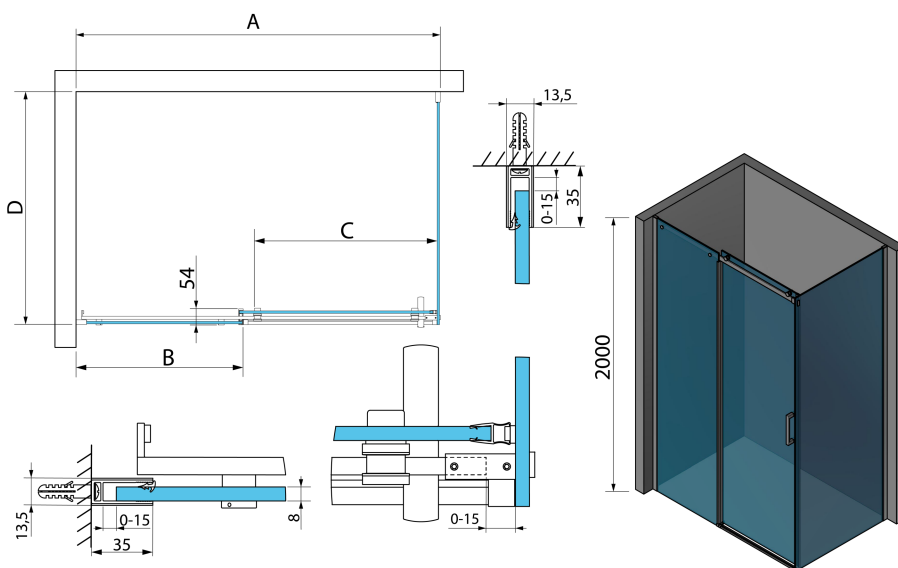

THRON SQUARE obdélníkový sprchový kout 1600x900mm, hranaté pojedy

Objednací kód: TL1690-5002

Rozměry

Šířka: 1600 mm
 Výška: 2000 mm
 Hloubka: 900 mm

Parametry

Záruka: 2 roky

Technický list

MODEL	A	B	C	D
TL1070-500x	990-1020	458mm	396mm	680-695
TL1080-500x	990-1020	458mm	396mm	780-795
TL1090-500x	990-1020	458mm	396mm	880-895
TL1010-500x	990-1020	458mm	396mm	980-995
TL1170-500x	1090-1110	508mm	446mm	680-695
TL1180-500x	1090-1110	508mm	446mm	780-795
TL1190-500x	1090-1110	508mm	446mm	880-895
TL1110-500x	1090-1110	508mm	446mm	980-995
TL1270-500x	1190-1210	558mm	496mm	680-695
TL1280-500x	1190-1210	558mm	496mm	780-795
TL1290-500x	1190-1210	558mm	496mm	880-895
TL1210-500x	1190-1210	558mm	496mm	980-995
TL1370-500x	1290-1310	608mm	546mm	680-695
TL1380-500x	1290-1310	608mm	546mm	780-795

MODEL	A	B	C	D
TL1390-500x	1290-1310	608mm	546mm	880-895
TL1310-500x	1290-1310	608mm	546mm	980-995
TL1470-500x	1390-1410	658mm	596mm	680-695
TL1480-500x	1390-1410	658mm	596mm	780-795
TL1490-500x	1390-1410	658mm	596mm	880-895
TL1410-500x	1390-1410	658mm	596mm	980-995
TL1570-500x	1490-1510	708mm	646mm	680-695
TL1580-500x	1490-1510	708mm	646mm	780-795
TL1590-500x	1490-1510	708mm	646mm	880-895
TL1510-500x	1490-1510	708mm	646mm	980-995
TL1670-500x	1590-1610	808mm	646mm	680-695
TL1680-500x	1590-1610	808mm	646mm	780-795
TL1690-500x	1590-1610	808mm	646mm	880-895
TL1610-500x	1590-1610	808mm	646mm	980-995