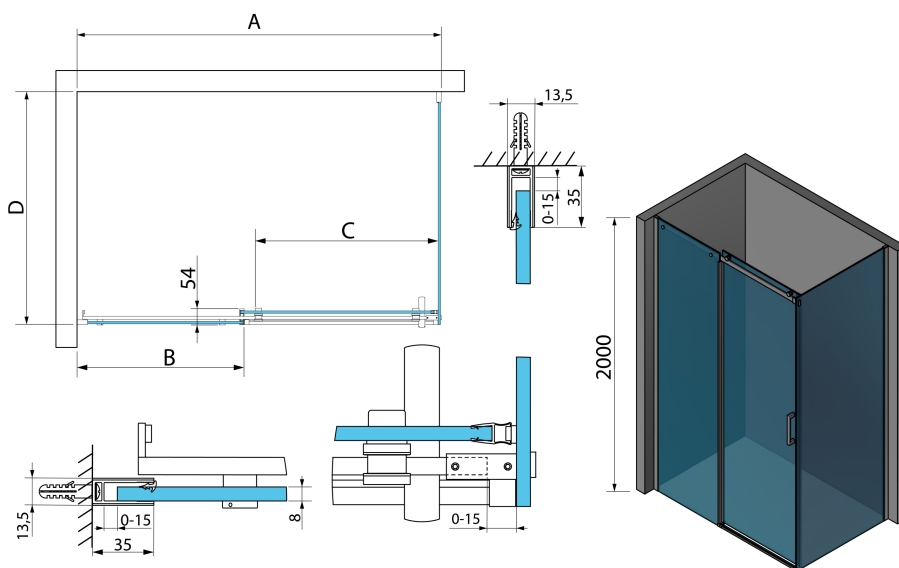

THRON SQUARE obdélníkový sprchový kout 1600x800mm, hranaté pojezdy

Objednací kód: TL1680-5002

Rozměry

Šířka: 1600 mm
 Výška: 2000 mm
 Hloubka: 800 mm

Parametry

Záruka: 2 roky

Technický list

MODEL	A	B	C	D
TL1070-500x	990-1020	458mm	396mm	680-695
TL1080-500x	990-1020	458mm	396mm	780-795
TL1090-500x	990-1020	458mm	396mm	880-895
TL1010-500x	990-1020	458mm	396mm	980-995
TL1170-500x	1090-1110	508mm	446mm	680-695
TL1180-500x	1090-1110	508mm	446mm	780-795
TL1190-500x	1090-1110	508mm	446mm	880-895
TL1110-500x	1090-1110	508mm	446mm	980-995
TL1270-500x	1190-1210	558mm	496mm	680-695
TL1280-500x	1190-1210	558mm	496mm	780-795
TL1290-500x	1190-1210	558mm	496mm	880-895
TL1210-500x	1190-1210	558mm	496mm	980-995
TL1370-500x	1290-1310	608mm	546mm	680-695
TL1380-500x	1290-1310	608mm	546mm	780-795

MODEL	A	B	C	D
TL1390-500x	1290-1310	608mm	546mm	880-895
TL1310-500x	1290-1310	608mm	546mm	980-995
TL1470-500x	1390-1410	658mm	596mm	680-695
TL1480-500x	1390-1410	658mm	596mm	780-795
TL1490-500x	1390-1410	658mm	596mm	880-895
TL1410-500x	1390-1410	658mm	596mm	980-995
TL1570-500x	1490-1510	708mm	646mm	680-695
TL1580-500x	1490-1510	708mm	646mm	780-795
TL1590-500x	1490-1510	708mm	646mm	880-895
TL1510-500x	1490-1510	708mm	646mm	980-995
TL1670-500x	1590-1610	808mm	646mm	680-695
TL1680-500x	1590-1610	808mm	646mm	780-795
TL1690-500x	1590-1610	808mm	646mm	880-895
TL1610-500x	1590-1610	808mm	646mm	980-995