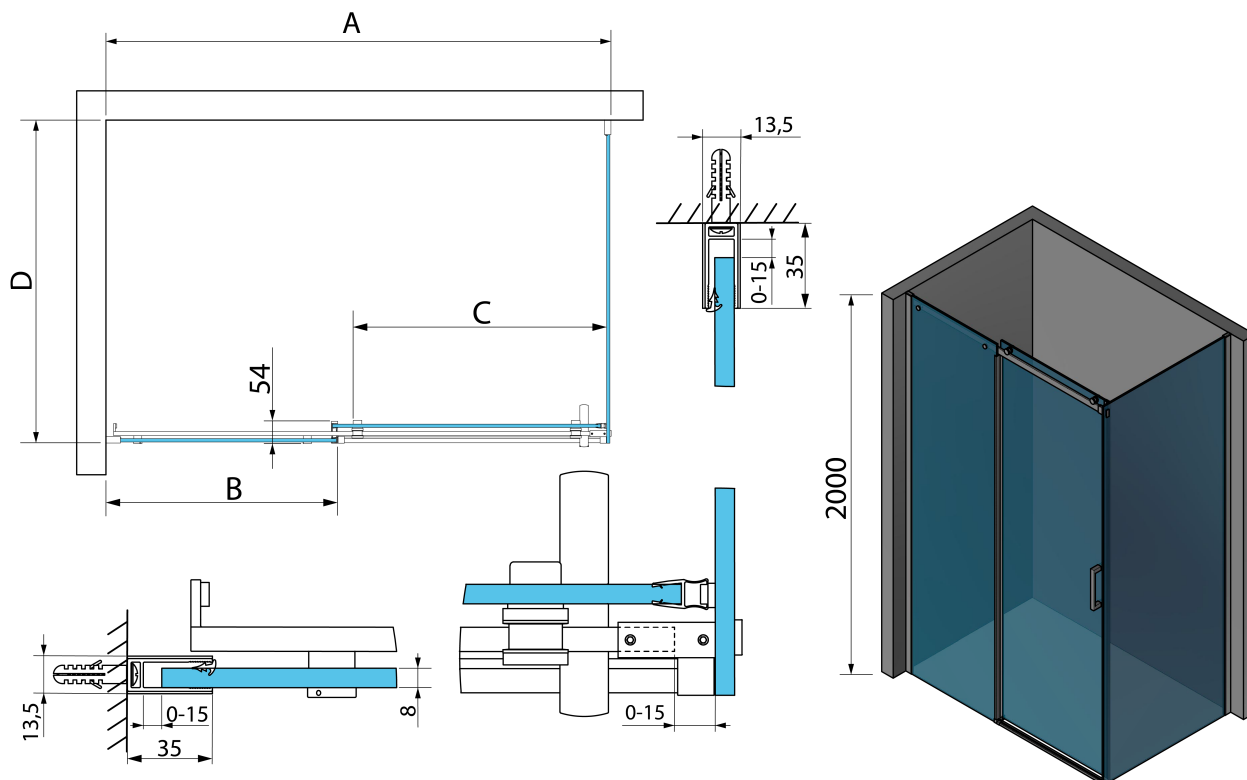

THRON SQUARE obdélníkový sprchový kout 1600x700mm, hranaté pojezdy

Objednací kód: TL1670-5002

Základní informace

Značka: Polysan

Série: THRON

Rozměry

Šířka: 1600 mm

Výška: 2000 mm

Hloubka: 700 mm

Parametry

Barva profilu: Chrom - Leštěný hliník

Tvar: Obdélníkové zástěny

Typ otevírání: Posuvné

Směr otevírání: Univerzální

Šířka vstupu: 646 mm

Typ výplně: Čiré sklo

Úprava skla: Antidrop

Tloušťka skla: 8 mm

Vlastnosti: Bezrámové provedení

Hmotnost / ks: 93.1 kg

Balení: 4 ks

Záruka: 2 roky

THRON SQUARE obdélníkový sprchový kout 1600x700mm, hranaté pojezdy

Technický list

| MODEL | A | B | C | D |
|-------------|-----------|-------|-------|---------|
| TL1070-500x | 990-1020 | 458mm | 396mm | 680-695 |
| TL1080-500x | 990-1020 | 458mm | 396mm | 780-795 |
| TL1090-500x | 990-1020 | 458mm | 396mm | 880-895 |
| TL1010-500x | 990-1020 | 458mm | 396mm | 980-995 |
| TL1170-500x | 1090-1110 | 508mm | 446mm | 680-695 |
| TL1180-500x | 1090-1110 | 508mm | 446mm | 780-795 |
| TL1190-500x | 1090-1110 | 508mm | 446mm | 880-895 |
| TL1110-500x | 1090-1110 | 508mm | 446mm | 980-995 |
| TL1270-500x | 1190-1210 | 558mm | 496mm | 680-695 |
| TL1280-500x | 1190-1210 | 558mm | 496mm | 780-795 |
| TL1290-500x | 1190-1210 | 558mm | 496mm | 880-895 |
| TL1210-500x | 1190-1210 | 558mm | 496mm | 980-995 |
| TL1370-500x | 1290-1310 | 608mm | 546mm | 680-695 |
| TL1380-500x | 1290-1310 | 608mm | 546mm | 780-795 |